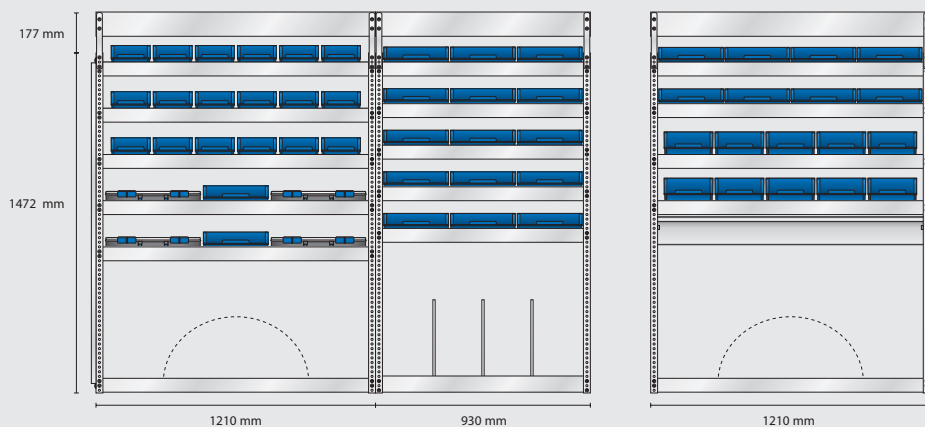

Omonterad EAN: 186360

Monterad EAN: 182362

Innehåll: 25 st 4-800
18 st 5-600
10 st 6-1100
4 st Carry•Lite 80-15
1 st Hurts
2 st Verktågspaneler

Total vikt: 129,6 kg

S68 vikt 46,3 kg

S69 vikt 39,5 kg

S70 vikt 44,1 kg