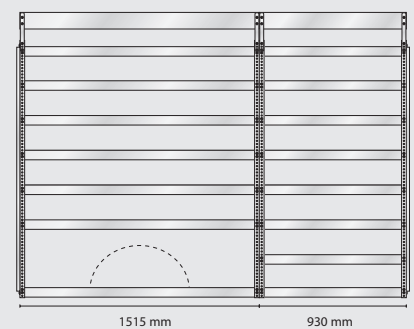

Omonterad
EAN: 189248
Monterad
EAN: 189255

Omonterad
EAN: 189286
Monterad
EAN: 189293

Omonterad
EAN: 189118
Monterad
EAN: 189125

Omonterad
EAN: 188791
Monterad
EAN: 188807

Omonterad
EAN: 189071
Monterad
EAN: 189088