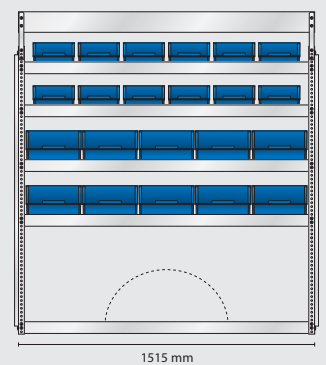

Omonterad EAN: 188128
Monterad EAN: 184120

MODELL AS26 – alternativ

Omonterad EAN: 186643

Monterad EAN: 182645

Innehåll: 3 st Verktågspaneler

Total vikt: 108,2 kg

S116 vikt 35 kg