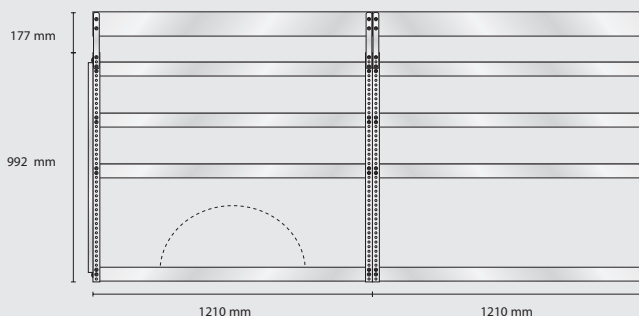

Total vikt: 64,8 kg

S59 vikt 21,7 kg

S138 vikt 20,3 kg

S131 vikt 23,1 kg

Omonterad EAN: 187589
Monterad EAN: 183581

Omonterad EAN: 188340
Monterad EAN: 184342

Omonterad EAN: 188272
Monterad EAN: 184274

MODELL SS9 – standard