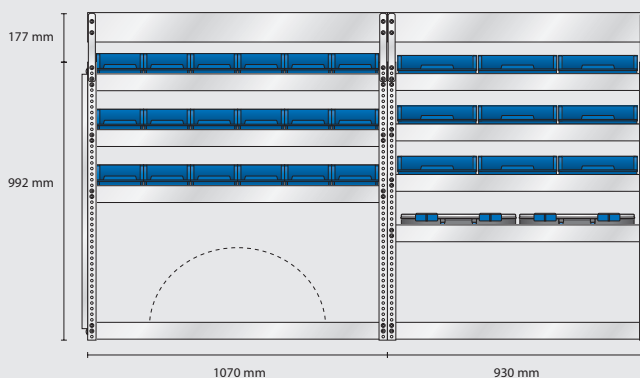

Omonterad EAN: 187350

Monterad EAN: 183352

Omonterad EAN: 187367

Monterad EAN: 183369