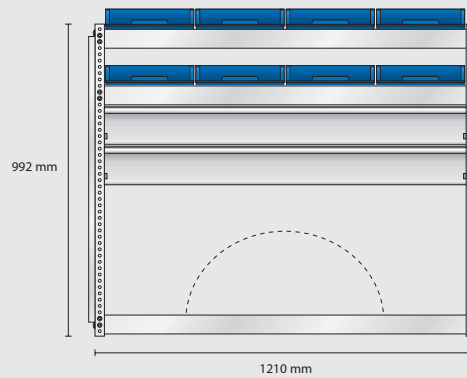

MODELL S7 – alternativ

Omonterad EAN: 187060

Monterad EAN: 183062

Innehåll: 8 st 4-800
2 st Hurtsar
1 st Verkygspanel

Total vikt: 32,1 kg

S7 vikt 32,1 kg

Omonterad EAN: 187060

Monterad EAN: 183062