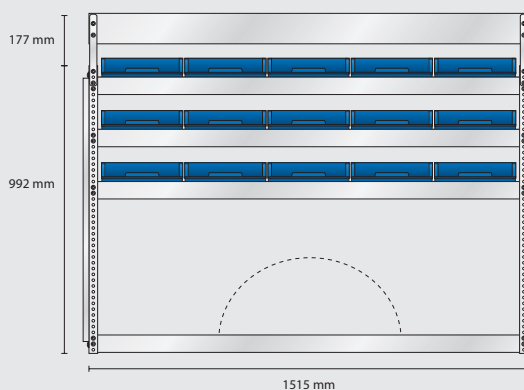

Monterad EAN: 183222

MODELL VS3 – WS

Omonterad EAN: 186124

Monterad EAN: 182126

Innehåll: 24 st 4-800
1 st Hurts
2 st Verktågspaneler

Total vikt: 60,1 kg

S24 vikt 33,6 kg

Omonterad EAN: 187237