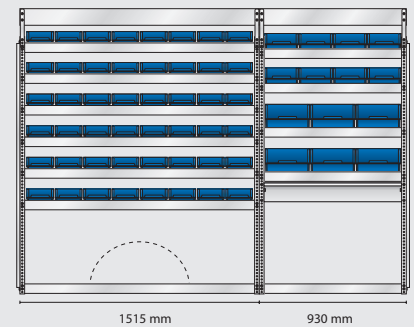

Omonterad
EAN: 189224
Monterad
EAN: 189231

Omonterad
EAN: 189262
Monterad
EAN: 189279

Omonterad
EAN: 188739
Monterad
EAN: 188746

Omonterad
EAN: 188715
Monterad
EAN: 188722

Omonterad
EAN: 189033
Monterad
EAN: 189040

MODELL AS38 – alternativ

Omonterad EAN: 189095
Monterad EAN: 189101

Innehåll: 3 st Verktogs-paneler

Total vikt: 178,2 kg

S208
vikt 31,8 kg

S210
vikt 37,9 kg

S203
vikt 37,9 kg

S196
vikt 39,7 kg

S204
vikt 31,8 kg