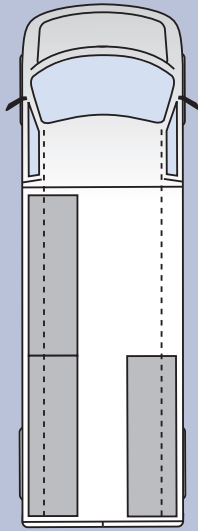

Hyllplacering i bilen

Hylldjup på alla sektioner 380 mm
Påbyggnad till gavel kan göras

VAN

Passar till följande bilmodeller:

- Citroën Jumper - lang/extra høj
- Fiat Ducato - lang/extra høj
- Iveco Daily - 13,2 m³ extra høj*
- Mercedes Sprinter - mellem/extra høj
- Nissan Interstar - lang/extra høj
- Opel Movano - lang/extra høj
- Peugeot Boxer - lang/extra høj
- Renault Master - lang/extra høj

MODELL AS31 – alternativ

Omonterad EAN: 188777

Monterad EAN: 188784

Innehåll: 15 st 4-800
48 st 5-600
30 st 6-1100
15 st 8-2000
3 st Verktogspaneler

Total vikt: 175,2 kg

S193 vikt 57,6 kg

S194 vikt 59,1 kg

S195 vikt 58,8 kg