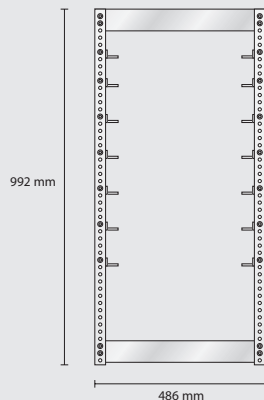

MODELL S216 – boxxser-hylla

Omonterad EAN: 189361

Monterad EAN: 189385

Innehåll:

7 set Vinkeljärn

Total vikt