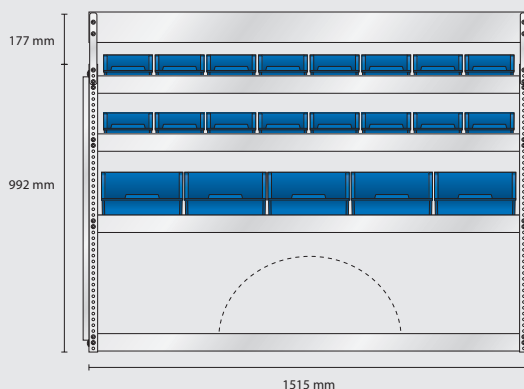

Omonterad EAN: 187282

Monterad EAN: 183284

MODELL SS3 – standard

Omonterad EAN: 186100

Monterad EAN: 182102

Innehåll: 21 st 5-600
4 st 6-1100
8 st 8-2000
2 st Verktågspaneler

Total vikt: 59,6 kg

S20 vikt 36 kg