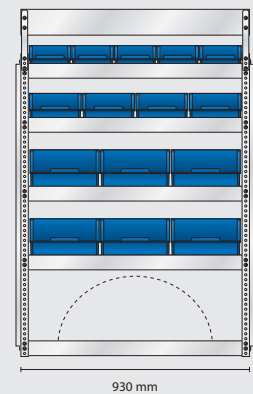

Monterad EAN: 182232

Innehåll: 3 st 4-800
24 st 5-600
4 st 6-1100
9 st 8-2000
2 st Carry•Lite 80-15
4 st Hurtsar
3 st Verktågspaneler

Total vikt: 111,8 kg

S48 vikt 35,7 kg

S52 vikt 41,3 kg

S51 vikt 35,1 kg