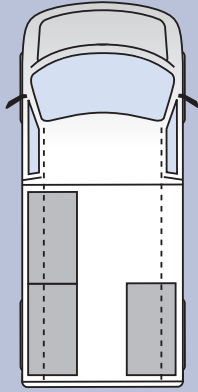

Monterad EAN: 183239

S25 vikt 26,5 kg

Omonterad EAN: 187244

Monterad EAN: 183246

Hyllplacering i bilen

Hylldjup på alla sektioner 380 mm
Påbyggnad till gavel kan göras

VAN

Passar till följande bilmodeller: