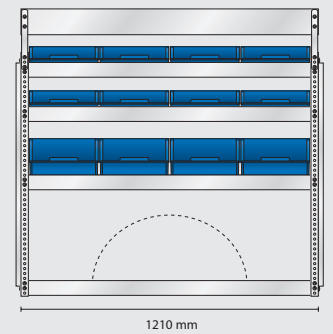

Monterad EAN: 182287

Innehåll: 11 st 4-800
18 st 5-600
4 st 8-2000
3 st Hurtsar
3 st Verktygspaneler

Total vikt: 90,8 kg

S58 vikt 28,9 kg

S39 vikt 30,3 kg

S130 vikt 31,9 kg

Omonterad EAN: 187572

Monterad EAN: 183574