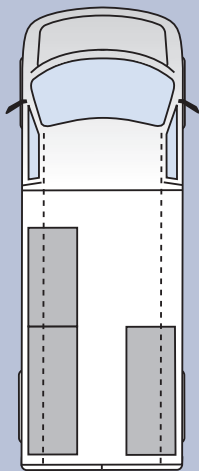

Innehåll: 46 st 4-800
8 st 8-2000
4 st Carry•Lite 80-15
1 st Hurts
2 st Verktöjspaneler

Total vikt: 138,2 kg

Omonterad EAN: 187701
Monterad EAN: 183703

Omonterad EAN: 187886
Monterad EAN: 183888

Omonterad EAN: 188395
Monterad EAN: 184397