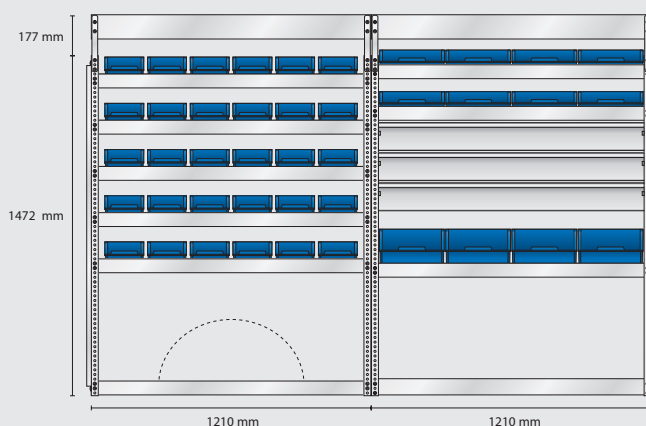

Hyllplacering i bilen

Hylldjup på alla sektioner 380 mm
Påbyggnad till gavel kan göras

VAN

Passar till följande bilmodeller:

- Citroën Jumper - mellem/høj
- Fiat Ducato - mellem/høj
- Ford Transit - mellem/extra høj
- Peugeot Boxer - mellem/høj
- Volkswagen Transporter T5 - lang/extra høj

MODELL AS21 – alternativ

Omonterad EAN: 186537

Monterad EAN: 182539

Innehåll: 8 st 4-800
42 st 5-600
5 st 6-1100
12 st 8-2000
3 st Hurtsar
3 st Verktogspaneler

Total vikt: 137 kg

S74 vikt 40,7 kg

S90 vikt 48,3 kg

S76 vikt 48,3 kg

Omonterad EAN: 187732
Monterad EAN: 183734

Omonterad EAN: 187893
Monterad EAN: 183895

Omonterad EAN: 187756
Monterad EAN: 183758

MODELL AS22 – alternativ

Omonterad EAN: 186544

Monterad EAN: 182546

Innehåll: 3 st Verktogspaneler

Total vikt: 91,8 kg

S77 vikt 30,7 kg

S146 vikt 28,9 kg

S123 vikt 32,5 kg

Omonterad EAN: 187763
Monterad EAN: 183765

Omonterad EAN: 188425
Monterad EAN: 184427

Omonterad EAN: 188197
Monterad EAN: 184199