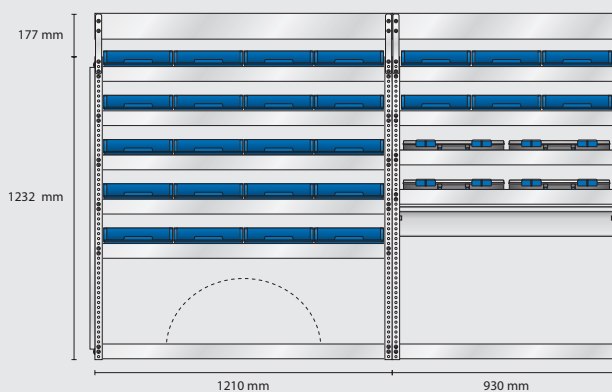

Omonterad EAN: 186322

Monterad EAN: 182324

Innehåll: 46 st 4-800
4 st Carry•Lite 80-15
1 st Hurts
2 st Verktygspaneler

Total vikt: 119,1 kg

S62 vikt 41,3 kg

S132 vikt 36,8 kg

S133 vikt 41,3 kg

Omonterad EAN: 187619
Monterad EAN: 183611