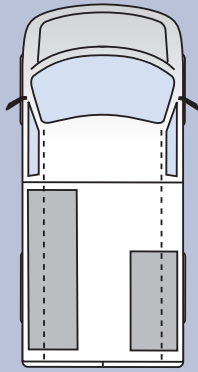

Hyllplacering i bilen

Hylldjup på alla sektioner 380 mm
Påbyggnad till gavel kan göras

SUPER VAN

Passar till följande bilmodeller:

- Citroën Jumpy - kort
- Fiat Scudo - kort
- Fiat Doblò - maxi*
- Ford Transit Connect - lang
- Peugeot Expert - kort

*Utan topplåda

MODELL AS5 – alternativ

Omonterad EAN: 186131

Monterad EAN: 182133

Innehåll: 21 st 5-600
4 st 6-1100
5 st 8-2000
2 st Hurtsar
3 st Verktygspaneler

Total vikt: 66,3 kg

S26 vikt 36 kg