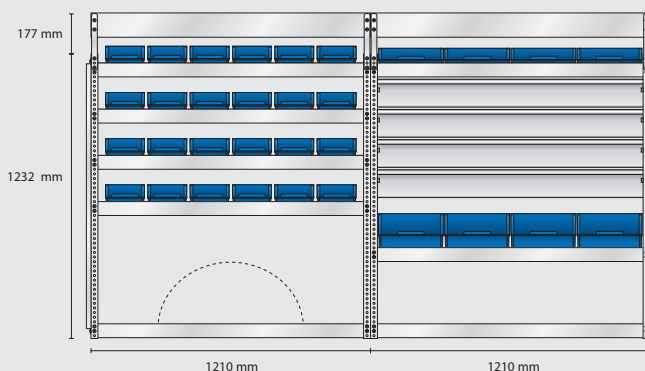

MODELL AS19 – alternativ

Omonterad EAN: 186483

Monterad EAN: 182485

Innehåll: 12 st 4-800
24 st 5-600
12 st 8-2000
4 st Hurtsar
3 st Verktygspaneler

Total vikt: 124 kg

S63 vikt 36,1 kg

S121 vikt 47,1 kg

S140 vikt 41,4 kg