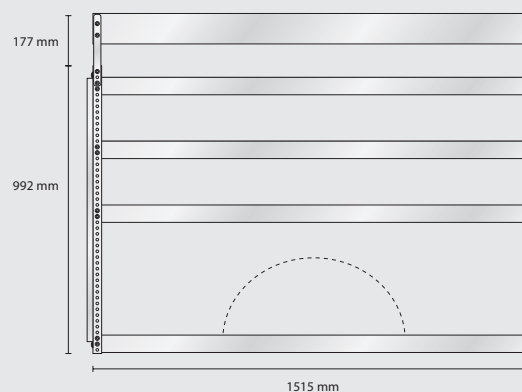

Omonterad EAN: 187275

Monterad EAN: 183277

S29 vikt 17,6 kg