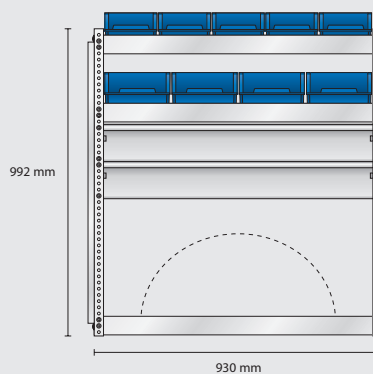

Total vikt: 28,9 kg

S218 vikt 28,9 kg

Omonterad EAN: 189583

Monterad EAN: 189606

MODELL S219 – alternativ

Omonterad EAN: 189590

Monterad EAN: 189613

Innehåll: 1 st Verkttygspanel