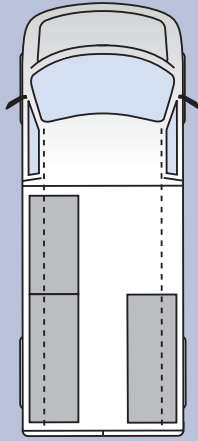

Hyllplacering i bilen

Hylldjup på alla sektioner 380 mm
Påbyggnad till gavel kan göras

VAN

Passar till följande bilmodeller:

- Ford Transit - kort/lav
- Mercedes Vito - lang/lav
- Nissan Primastar - lang/lav
- Opel Vivaro - lang/lav
- Renault Traffic - lang/lav
- Toyota HiAce - lang

MODELL AS11 – alternativ

Omonterad EAN: 186285

Monterad EAN: 182287

Innehåll: 11 st 4-800
18 st 5-600
4 st 8-2000
3 st Hurtsar
3 st Verktygspaneler

Total vikt: 90,8 kg

S58 vikt 28,9 kg

S39 vikt 30,3 kg

S130 vikt 31,9 kg