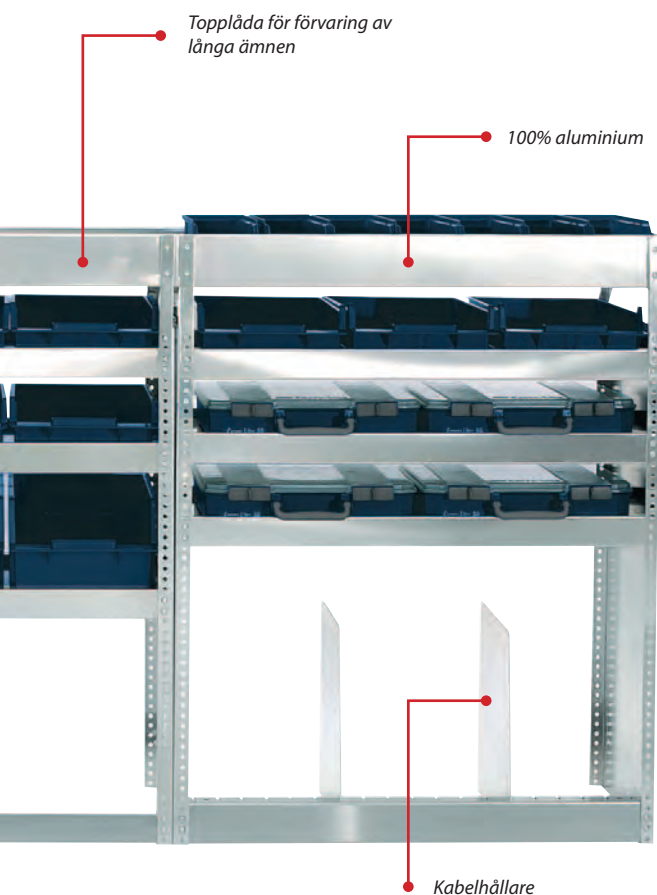

GENOMTÄNKTA...

SPECIALHYLLA FÖR CARRY•LITE

Specialhylla för förvaring av Carry-Lite sortimentväskor. Du sätter själv enkelt ihop hyllan med hjälp av de lösa bärskenor och kan inreda den för exakt det antal Carry-Lite som du behöver. Hyllorna kan levereras monterade och färdiga för installation i bilen.

CARRY•LITE

Lätt och robust bärbar box som monteras i bilens inredning – och följer med överallt. Överskådlig inredning, enkel åtkomst och utförande i slitstarkt material som verkligen håller – även om olyckan skulle vara framme. Carry-Lite kan inredas exakt som du vill med hjälp av lösa insatser.

RAACOFIX

raacoFix är vår patenterade verktygshållare som passar hyllornas hålskivor och vår ServiceCase. Verktygen sitter garanterat kvar även när bilen kör över vägbulor eller bromsar in. Om verktygen är stora eller spetsiga spelar heller ingen roll. Verktygen skyddas perfekt, du hittar blixtnsabbt rätt verktyg och sätter tillbaka det lika snabbt och enkelt.

...GRUNDELEMENT

BOXXSER HYLLA

boxxserhyllan är som de andra raacohyllorna tillverkade i 100% aluminium. Den är speciellt designad för förvaring av boxxser sortimentboxar. Med hjälp av de lösa bärskenorna sätter du själv ihop hyllan efter det behov av boxar du har.