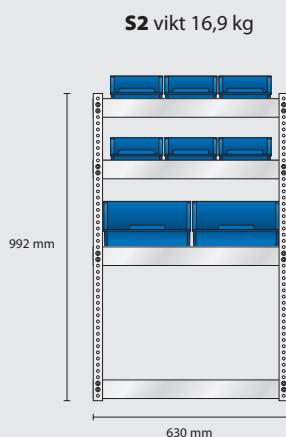

Monterad EAN: 188708

MODELL VS41 – WS

Omonterad EAN: 189569

Monterad EAN: 189576

Innehåll: 6 st 5-600
2 st 8-2000
1 st Carry•Lite 55-25/2
5 st Carry•Lite 80-15
1 st Carry•Lite 150-9

Total vikt: 42,5 kg

Omonterad EAN: 187015