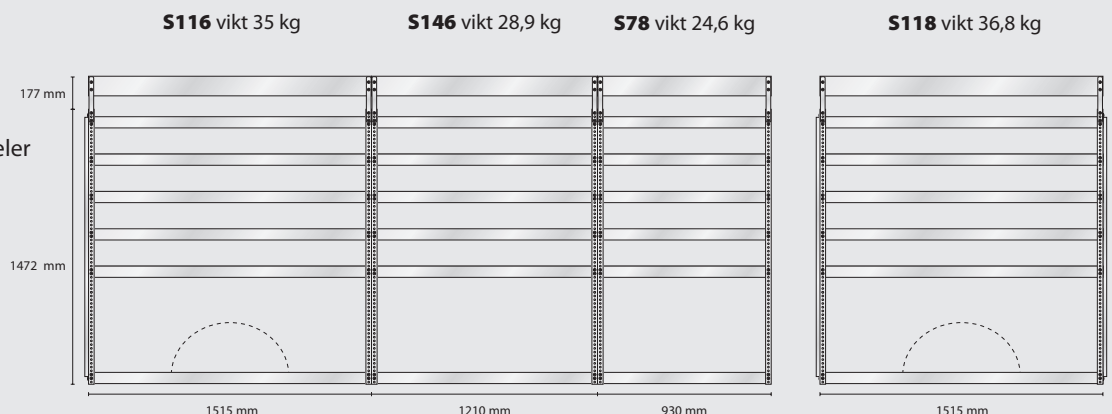

Omonterad EAN: 188135
Monterad EAN: 184137

Omonterad EAN: 188425
Monterad EAN: 184427

Omonterad EAN: 187770
Monterad EAN: 183772

Omonterad EAN: 188159
Monterad EAN: 184151