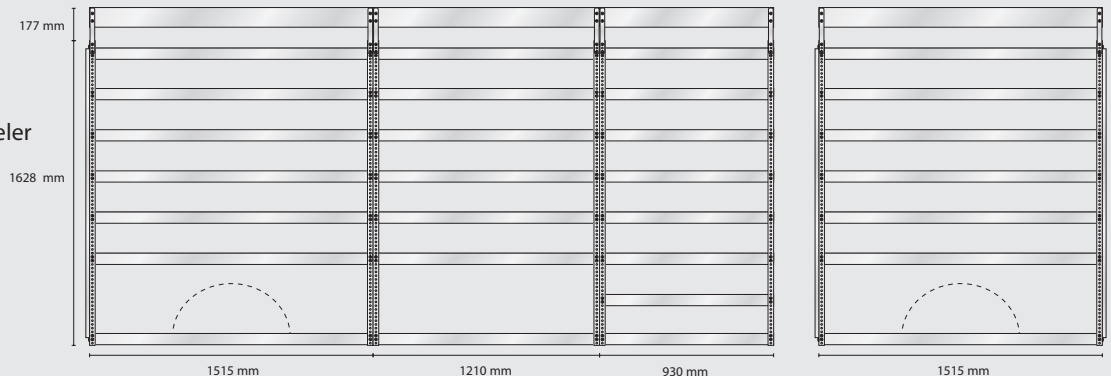

Omonterad EAN: 188791

Omonterad EAN: 188975

Omonterad EAN: 188999

Omonterad EAN: 188838

Monterad EAN: 188807

Monterad EAN: 188982

Monterad EAN: 189002

Monterad EAN: 188845