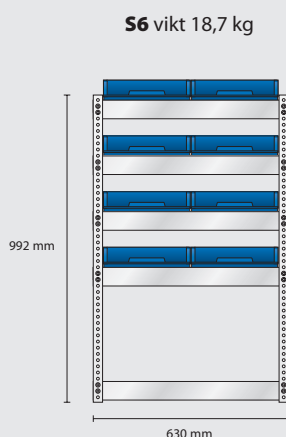

MODELL SS39 – standard

Omonterad EAN: 189521

Monterad EAN: 189538

Innehåll: 8 st 4-800
1 st Carry•Lite 55-25/2
5 st Carry•Lite 80-15
1 st Carry•Lite 150-9

Total vikt: 44,3 kg

Omonterad EAN: 187053

Monterad EAN: 183055

S292 vikt 25,6 kg