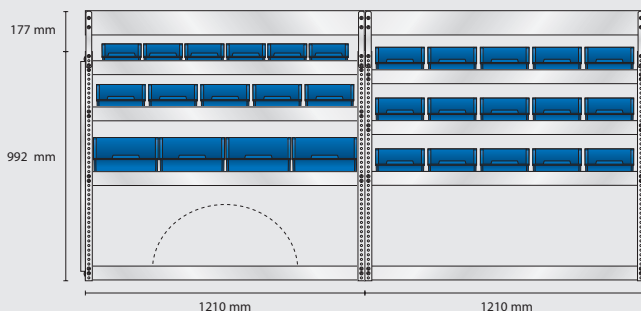

Omonterad EAN: 186407

Monterad EAN: 182409

Innehåll: 12 st 5-600
25 st 6-1100
8 st 8-2000
2 st Verktågspaneler

Total vikt: 91,2 kg

S135 vikt 31,1 kg

S136 vikt 29,3 kg

S80 vikt 31,1 kg

Omonterad EAN: 188319