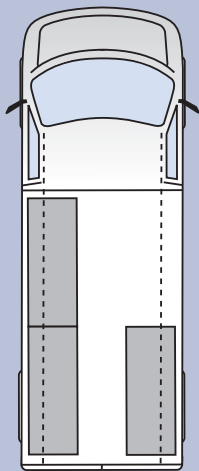

Hyllplacering i bilen

Hylldjup på alla sektioner 380 mm
Påbyggnad till gavel kan göras

VAN

Passar till följande bilmodeller:

- Citroën Jumper - mellem/høj
- Fiat Ducato - mellem/høj
- Ford Transit - mellem/extra høj
- Peugeot Boxer - mellem/høj
- Volkswagen Transporter T5 - lang/extra høj

MODELL AS21 – alternativ

Omonterad EAN: 186537

Monterad EAN: 182539

Innehåll: 8 st 4-800
42 st 5-600
5 st 6-1100
12 st 8-2000
3 st Hurtsar
3 st Verktogspaneler

Total vikt: 137 kg

S74 vikt 40,7 kg

S90 vikt 48,3 kg

S76 vikt 48,3 kg