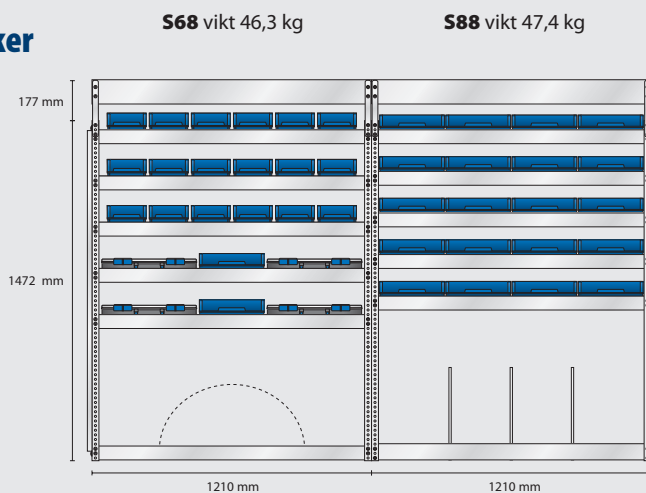

Omonterad EAN: 187671
Monterad EAN: 183673

Omonterad EAN: 187879
Monterad EAN: 183871