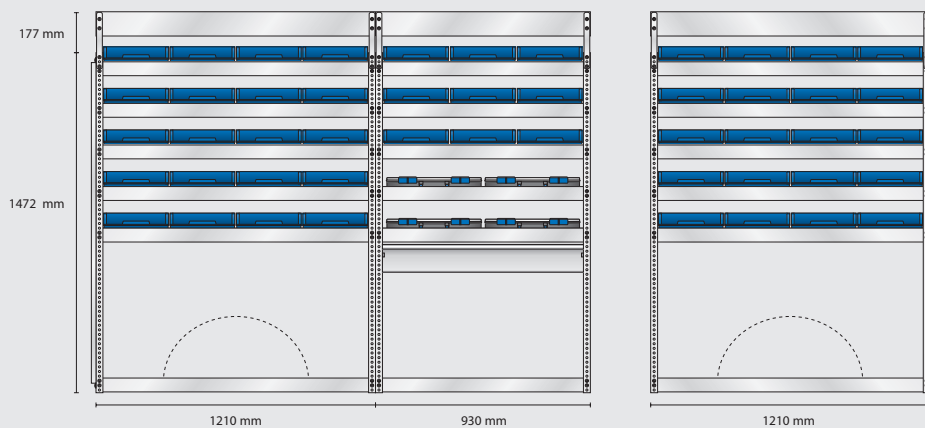

Total vikt: 127,2 kg

S71 vikt 42,7 kg

S72 vikt 42,1 kg

S73 vikt 42,7 kg

Omonterad EAN: 187701
Monterad EAN: 183703

Omonterad EAN: 187718
Monterad EAN: 183710

Omonterad EAN: 187725
Monterad EAN: 183727

Hyllplacering i bilen