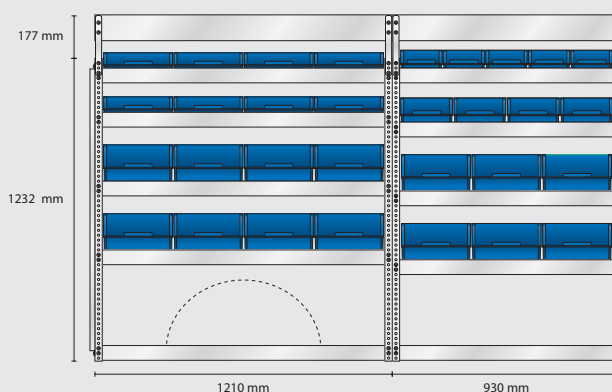

MODELL SS7 – standard

Omonterad EAN: 186308

Monterad EAN: 182300

Innehåll: 8 st 4-800
11 st 5-600
14 st 6-1100
18 st 8-2000
2 st Verktygspaneler

Total vikt: 109,4 kg

S60 vikt 39,3 kg

S43 vikt 31,5 kg

S84 vikt 38,9 kg