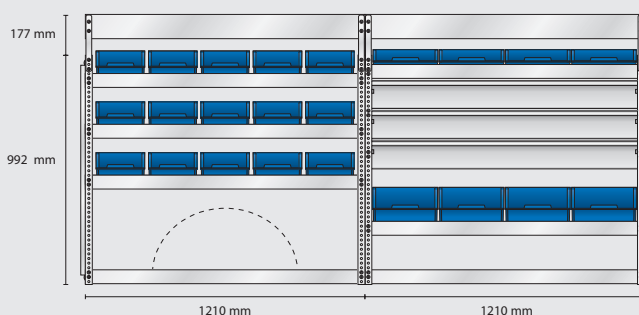

MODELL AS17 – alternativ

Omonterad EAN: 186438

Monterad EAN: 182430

Innehåll: 12 st 4-800
15 st 6-1100
8 st 8-2000
3 st Hurtsar
3 st Verktygspaneler

Total vikt: 103 kg

S137 vikt 30,7 kg

S83 vikt 40,1 kg

S130 vikt 31,9 kg