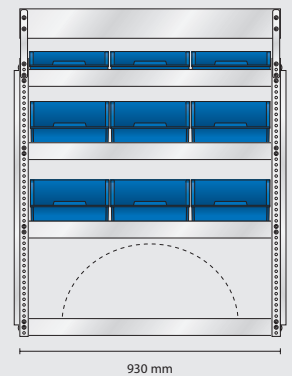

Omonterad EAN: 185660

Monterad EAN: 184625

Omonterad EAN: 187381

Monterad EAN: 183383

Omonterad EAN: 187398

Monterad EAN: 183390

MODELL AS28 – alternativ

Omonterad EAN: 185707

Monterad EAN: 182669

Innehåll: 3 st Verktvyspaneler

Total vikt: 56,1 kg

S190 vikt 18,8 kg

S126 vikt 17,4 kg

S127 vikt 20,2 kg