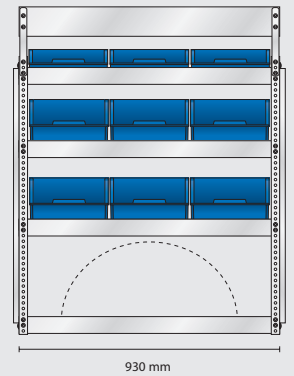

Hyllplacering i bilen

Hylldjup på alla sektioner 380 mm
Påbyggnad till gavel kan göras

VAN

Passar till följande bilmodeller:

- Volkswagen Transporter T5 - kort/lav
- Volkswagen Transporter T5 - kort/høj
- Hyundai H1

MODELL AS7 – alternativ

Omonterad EAN: 186186

Monterad EAN: 182188

Innehåll: 6 st 4-800
13 st 5-600
6 st 8-2000
2 st Carry•Lite 80-15
3 st Hurtsar
3 st Verktogspaneler

Total vikt: 86,9 kg

S30 vikt 28,9 kg

S39 vikt 30,3 kg

S40 vikt 28 kg

Omonterad EAN: 187299

Monterad EAN: 183291

Omonterad EAN: 187381

Monterad EAN: 183383

Omonterad EAN: 187398

Monterad EAN: 183390

MODELL AS8 – alternativ

Omonterad EAN: 186193

Monterad EAN: 182195

Innehåll: 3 st Verktogspaneler

Total vikt: 57,4 kg

S41 vikt 20,1 kg

S126 vikt 17,4 kg

S127 vikt 20,2 kg

Omonterad EAN: 187404

Monterad EAN: 183406

Omonterad EAN: 188227

Monterad EAN: 184229

Omonterad EAN: 188234

Monterad EAN: 184236