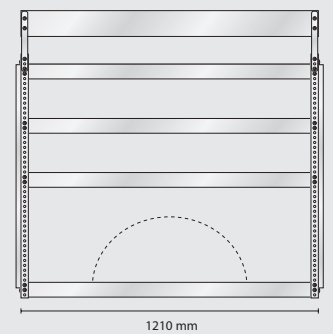

Total vikt: 61,9 kg

S59 vikt 21,7 kg

S126 vikt 17,4 kg

S131 vikt 23,1 kg

Omonterad EAN: 187589

Monterad EAN: 183581

Omonterad EAN: 188227

Monterad EAN: 184229