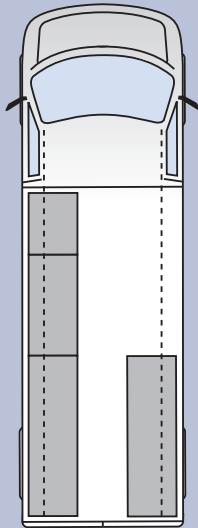

Total vikt: 118,8 kg

S196 vikt 39,7 kg

S197 vikt 37,9 kg

S198 vikt 41,5 kg

Omonterad EAN: 188791
Monterad EAN: 188807

Omonterad EAN: 188814
Monterad EAN: 188821

Omonterad EAN: 188838
Monterad EAN: 188845

Hyllplacering i bilen