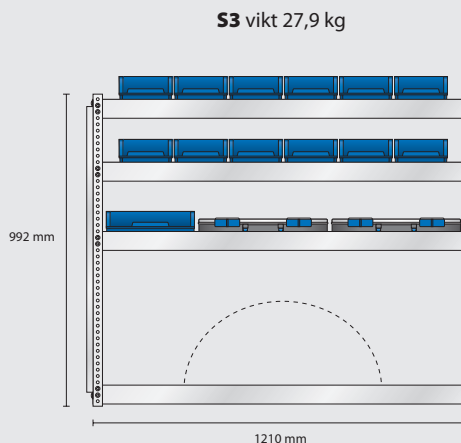

Omonterad EAN: 187022

Monterad EAN: 183024

MODELL S5 – WS

Omonterad EAN: 187046

Monterad EAN: 183048

Innehåll: 12 st 4-800
1 st Verktøyspanel

Total vikt: 25,7 kg