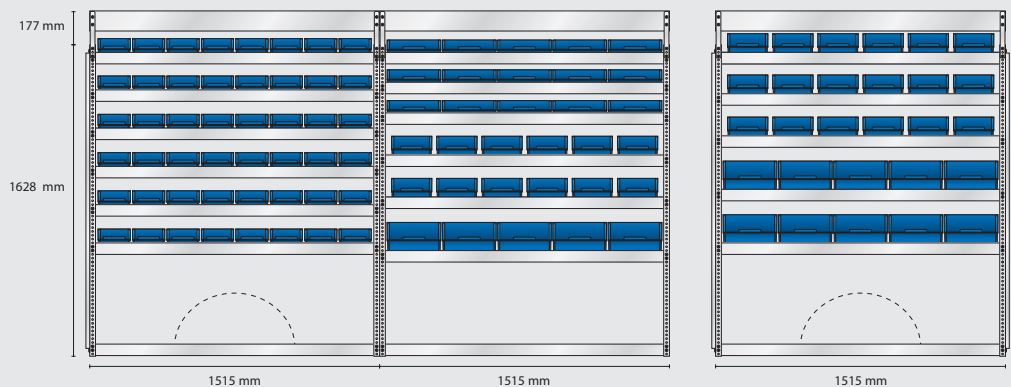

Omonterad EAN: 188715
Monterad EAN: 188722

Omonterad EAN: 188739
Monterad EAN: 188746

Omonterad EAN: 188753
Monterad EAN: 188760

MODELL AS32 – alternativ

Omonterad EAN: 188852

Monterad EAN: 188869

Innehåll: 3 st Verktogspaneler