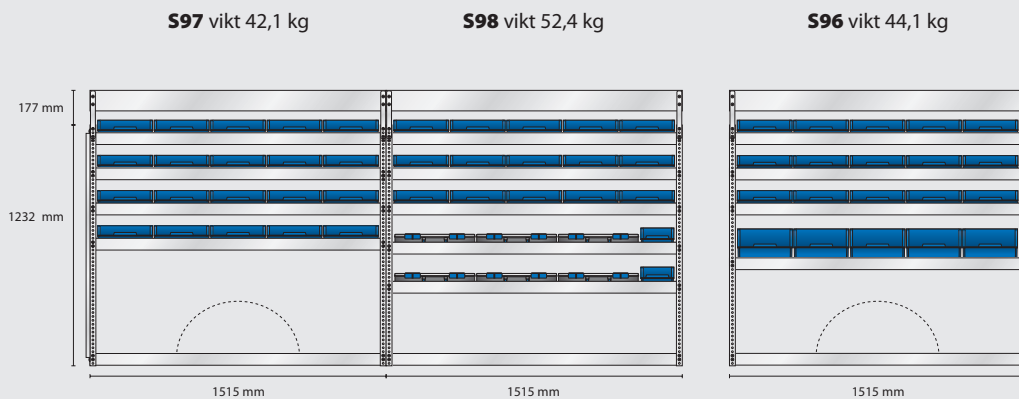

Monterad EAN: 183956

MODELL VS12 – WS

Omonterad EAN: 186575

Monterad EAN: 182577

Innehåll: 50 st 4-800
2 st 5-600
5 st 8-2000
6 st Carry•Lite 80-15
2 st Verktöjspaneler

Total vikt: 138,3 kg

S97 vikt 42,1 kg