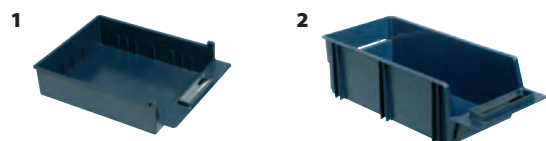

TILLBEHÖR

EAN NR: 5733439-

BACKAR

Robuste skuffer/kasser med bærevenlige håndtag.
Fremstillet af polypropylen (PP).

1	136693	4-800, blå	HxBxD: 100x280x381 mm
2	136709	5-600, blå	HxBxD: 111x168x375 mm
3	136716	6-1100, blå	HxBxD: 136x210x375 mm
4	136723	8-2000, blå	HxBxD: 186x280x375 mm

R 4-800

4-800 kan indelas i mindre fack med skiljevæggar och förses med frontetikett.

5	107617	4-800 skiljevæg, stor, 12 st/påse
6	108003	4-800 skiljevæg, medium, 24 st/påse
7	108010	4-800 skiljevæg, liten, 36 st/påse
8	107600	4-800 front, 6 st/påse

CARRYLITE

Försedd med 2 skjutlås och handtag. Lock av polykarbonat (PC).

9	136273	CarryLite 55 5x10-25/2	HxBxD: 57x413x330 mm
10	136310	CarryLite 80 50x10-15	HxBxD: 79x413x330 mm
11	136341	CarryLite 150-9	HxBxD: 147x413x330 mm

SAFE BOX FÖR CARRYLITE

Försedd med teleskopskenor. Möjlighet att låsa med nyckel.
Ramen är tillverkad av stål.

12	136372	Safebox 55x4	HxBxD: 403x451x330
13	136389	Safebox 80x3	HxBxD: 403x451x330 mm
14	136396	Safebox 150x2	HxBxD: 403x451x330 mm
15	475259	Monteringsatts till Safe Box (set till 1 st Safe Box)	
16	134242	HandyBox 55x4	HxBxD: 310x376x265 mm
17	136761	Solid 2	HxBxD: 170x370x275 mm

BOXXSER

Robust bärbar box med lock tillverkat av polykarbonat (PC).

18	134835	boxxser 55 6x6-12	HxBxD: 55x354x323 mm
19	134873	boxxser 55 5x10-25	HxBxD: 55x421x361 mm
20	134910	boxxser 80 5x10-14	HxBxD: 78x421x361 mm