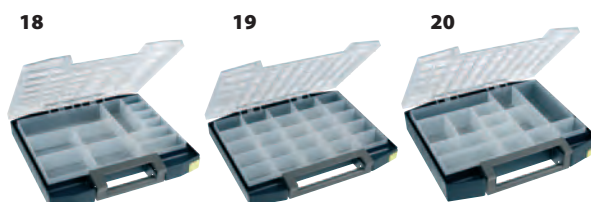

TILLBEHÖR

EAN NR: 5733439-

BACKAR

Robuste skuffer/kasser med bærevenlige håndtag.
Fremstillet af polypropylen (PP).

1	136693	4-800, blå	HxBxD: 100x280x381 mm
2	136709	5-600, blå	HxBxD: 111x168x375 mm
3	136716	6-1100, blå	HxBxD: 136x210x375 mm
4	136723	8-2000, blå	HxBxD: 186x280x375 mm

R 4-800

4-800 kan indelas i mindre fack med skiljevæggar och förses med frontetikett.

5	107617	4-800 skiljevæg, stor, 12 st/påse
6	108003	4-800 skiljevæg, medium, 24 st/påse
7	108010	4-800 skiljevæg, liten, 36 st/påse
8	107600	4-800 front, 6 st/påse

CARRYLITE

Försedd med 2 skjutlås och handtag. Lock av polykarbonat (PC).

9	136273	CarryLite 55 5x10-25/2	HxBxD: 57x413x330 mm
10	136310	CarryLite 80 50x10-15	HxBxD: 79x413x330 mm
11	136341	CarryLite 150-9	HxBxD: 147x413x330 mm

SAFE BOX FÖR CARRYLITE

Försedd med teleskopskenor. Möjlighet att låsa med nyckel.
Ramen är tillverkad av stål.

12	136372	Safebox 55x4	HxBxD: 403x451x330
13	136389	Safebox 80x3	HxBxD: 403x451x330 mm
14	136396	Safebox 150x2	HxBxD: 403x451x330 mm
15	475259	Monteringsatts till Safe Box (set till 1 st Safe Box)	
16	134242	HandyBox 55x4	HxBxD: 310x376x265 mm
17	136761	Solid 2	HxBxD: 170x370x275 mm

BOXXSER

Robust bärbar box med lock tillverkat av polykarbonat (PC).

18	134835	boxxser 55 6x6-12	HxBxD: 55x354x323 mm
19	134873	boxxser 55 5x10-25	HxBxD: 55x421x361 mm
20	134910	boxxser 80 5x10-14	HxBxD: 78x421x361 mm