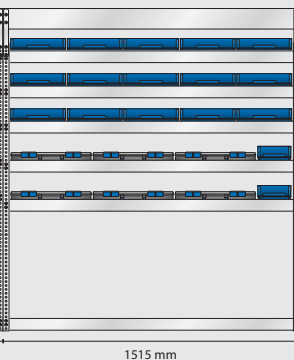

S111 vikt 53,8 kg

Omonterad EAN: 188081
Monterad EAN: 184083