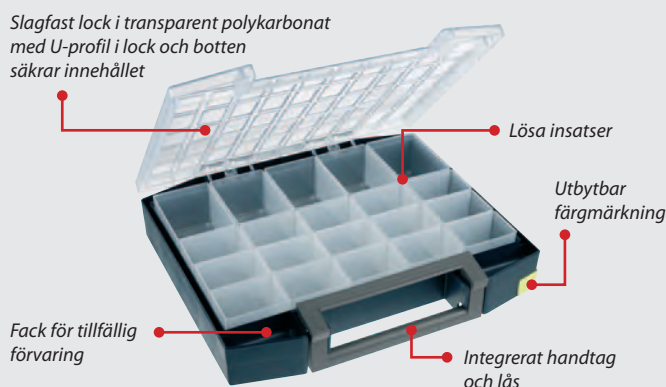

...GRUNDELEMENT

BOXXSER HYLLA

boxxserhyllan är som de andra raacohyllorna tillverkade i 100% aluminium. Den är speciellt designad för förvaring av boxxser sortimentboxar. Med hjälp av de lösa bärskenorna sätter du själv ihop hyllan efter det behov av boxar du har.

BACKAR / BACK 4-800

Praktiska boxar i olika storlekar ger snabb och enkel åtkomst till mängder med olika enheter. De öppna förvaringsboxarna ger god överblick och är utformade så att du lätt kommer åt innehållet.

Back 4-800 är speciellt utformad för förvaring av små komponenter – kan indelas med tre typer av mellanväggar. Front med etikett att skriva på gör det enkelt att hitta rätt tillbehör.

BOXXSER

boxxserien är ett omfattande, integrerat system med unika egenskaper som garanterar att boxarna lever upp till de hårda krav och förväntningar som ställs vid professionell användning. Egenskaperna omfattar dubbelsidig konstruktion, helt integrerat handtag- och låsmekanism samt ett smart färgkodsystem. boxxser är tillverkad av mycket kraftig polypropylen med ett extremt slagtåligt lock i polykarbonat.