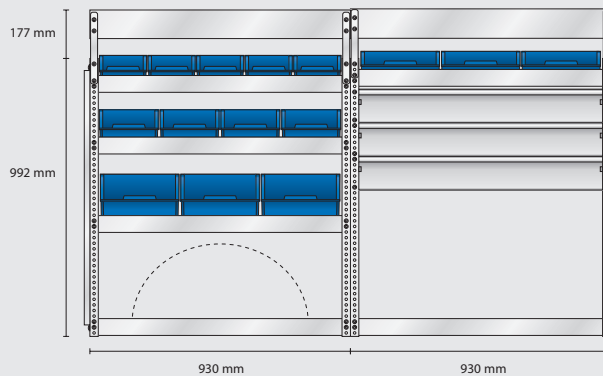

Omonterad EAN: 185660

Monterad EAN: 184625

Omonterad EAN: 187381

Monterad EAN: 183383

Omonterad EAN: 187398

Monterad EAN: 183390

MODELL AS28 – alternativ

Omonterad EAN: 185707

Monterad EAN: 182669

Innehåll: 3 st Verktvyspaneler

Total vikt: 56,1 kg

S190 vikt 18,8 kg

S126 vikt 17,4 kg

S127 vikt 20,2 kg