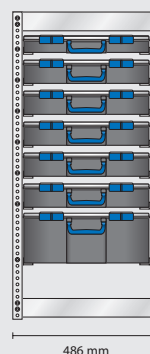

Omonterad EAN: 185752

Monterad EAN: 188708

MODELL ES40 – elektriker

Omonterad EAN: 189545

Monterad EAN: 189552

Innehåll: 6 st 4-800
2 st 8-2000
1 st Carry•Lite 55-25/2
5 st Carry•Lite 80-15
1 st Carry•Lite 150-9

Total vikt: 45,1 kg