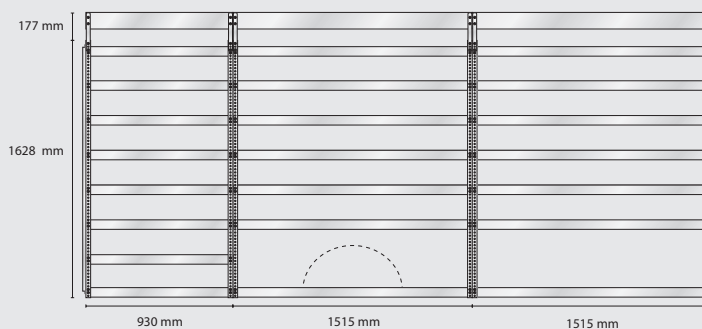

Omonterad
EAN: 189248
Monterad
EAN: 189255

Omonterad
EAN: 189286
Monterad
EAN: 189293

Omonterad
EAN: 189118
Monterad
EAN: 189125

Omonterad
EAN: 188791
Monterad
EAN: 188807

Omonterad
EAN: 189071
Monterad
EAN: 189088