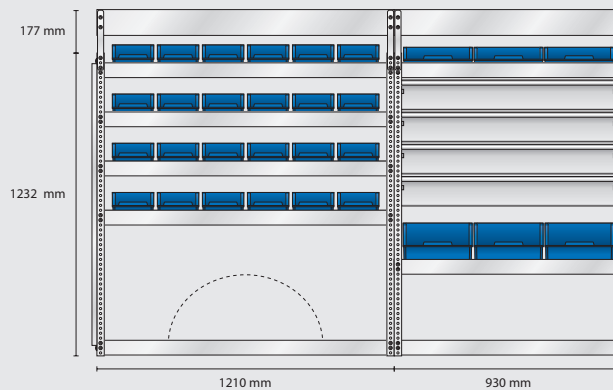

Omonterad EAN: 187626
Monterad EAN: 183628

Omonterad EAN: 187510
Monterad EAN: 183512

Omonterad EAN: 188302
Monterad EAN: 184304

MODELL AS14 – alternativ

Omonterad EAN: 186346

Monterad EAN: 182348

Innehåll: 3 st Verktygspaneler

Total vikt: 75,6 kg

S64 vikt 26,5 kg

S54 vikt 21,1 kg

S122 vikt 28,3 kg