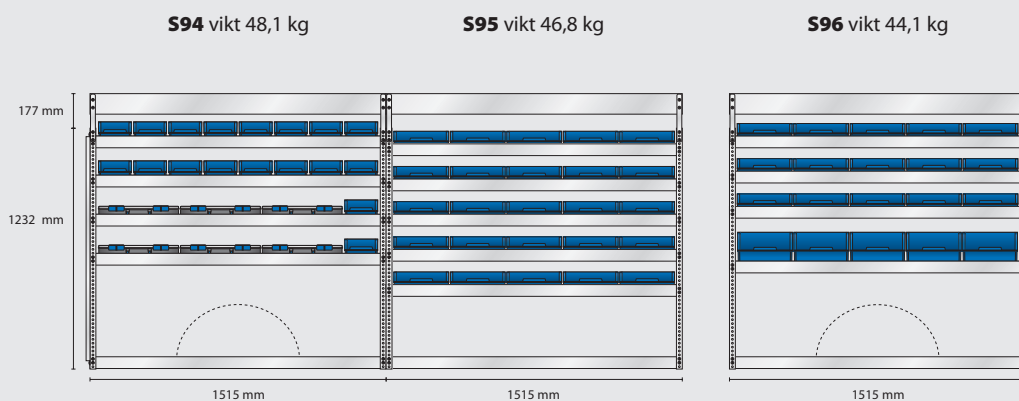

Omonterad EAN: 187923

Monterad EAN: 183925

MODELL ES12 – elektriker

Omonterad EAN: 186568

Monterad EAN: 182560

Innehåll: 40 st 4-800
18 st 5-600
5 st 8-2000
6 st Carry•Lite 80-15
2 st Verktöjspaneler

Total vikt: 138,7 kg