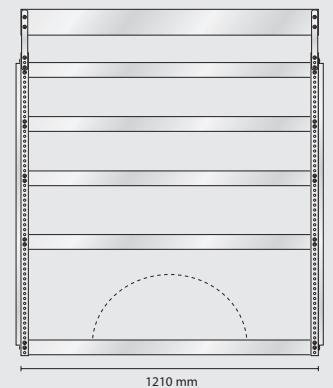

Innehåll: 3 st Verktygspaneler

Total vikt: 75,6 kg

S64 vikt 26,5 kg

S54 vikt 21,1 kg

S122 vikt 28,3 kg

Omonterad EAN: 187633
Monterad EAN: 183635

Omonterad EAN: 187534
Monterad EAN: 183536

Omonterad EAN: 188180
Monterad EAN: 184182