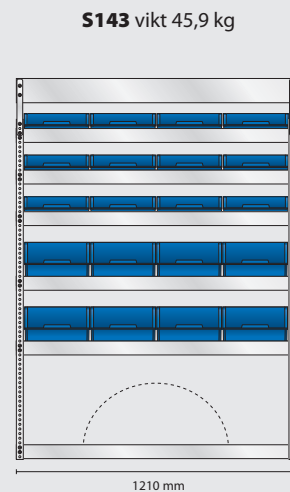

Omonterad EAN: 188395
Monterad EAN: 184397