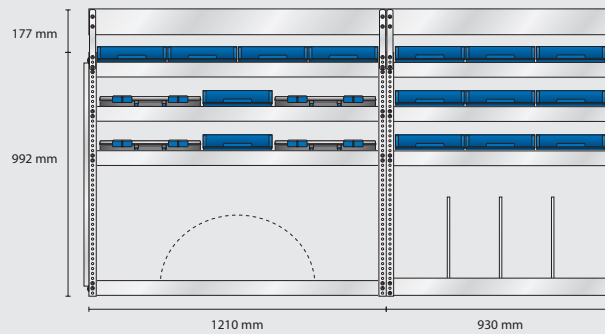

Monterad EAN: 182263

Innehåll: 15 st 4-800
12 st 5-600
4 st 8-2000
4 st Carry•Lite 80-15
2 st Verktågspaneler

Total vikt: 91,4 kg

S56 vikt 32,5 kg

S34 vikt 28,7 kg

S80 vikt 31,1 kg

Omonterad EAN: 187558
Monterad EAN: 183550