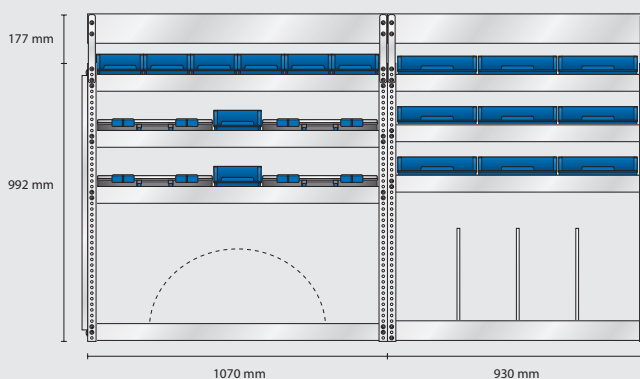

Total vikt: 84,7 kg

S33 vikt 30,5 kg

S34 vikt 28,7 kg

S35 vikt 25,8 kg

Omonterad EAN: 187329

Monterad EAN: 183321

Omonterad EAN: 187336

Monterad EAN: 183338