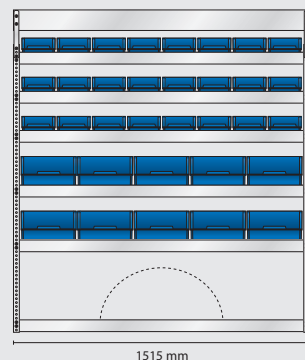

S106 vikt 54,6 kg

Omonterad EAN: 188036
Monterad EAN: 184038

MODELL ES13 – elektriker

Omonterad EAN: 186612

Monterad EAN: 182614

Innehåll: 35 st 4-800
26 st 5-600
12 st 6-1100
5 st 8-2000
6 st Carry•Lite 80-15
2 st Verktögspaneler

Total vikt: 157,3 kg