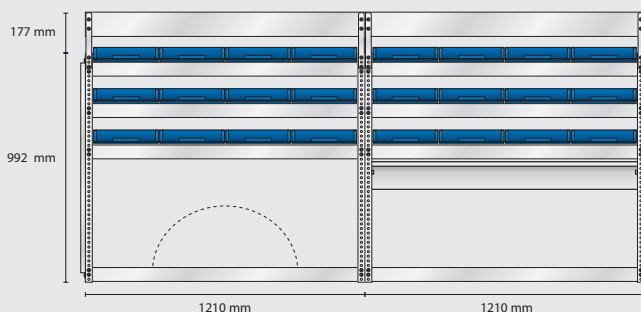

Omonterad EAN: 187565

Monterad EAN: 183567

Omonterad EAN: 187817

Monterad EAN: 183819

Omonterad EAN: 187787

Monterad EAN: 183789