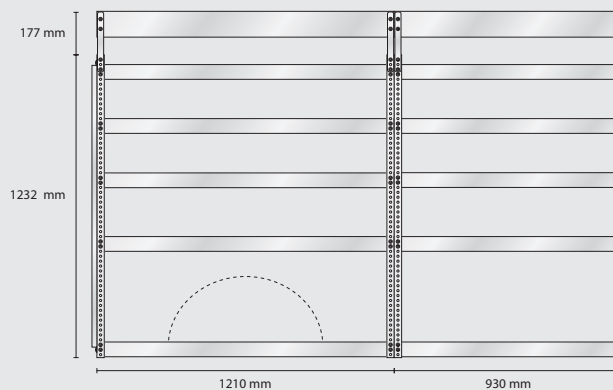

Innehåll: 3 st Verktygspaneler

Total vikt: 75,6 kg

S64 vikt 26,5 kg

S54 vikt 21,1 kg

S122 vikt 28,3 kg

Omonterad EAN: 187633
Monterad EAN: 183635

Omonterad EAN: 187534
Monterad EAN: 183536

Omonterad EAN: 188180
Monterad EAN: 184182