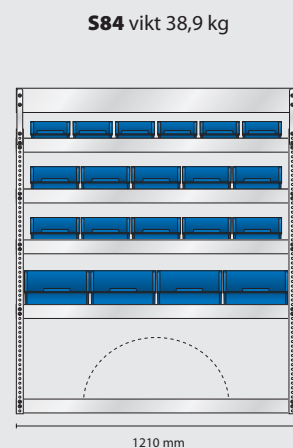

Omonterad EAN: 187831

Monterad EAN: 183833

MODELL ES10 – elektriker

Omonterad EAN: 186469

Monterad EAN: 182461

Innehåll: 18 st 4-800
12 st 5-600
5 st 6-1100
4 st 8-2000
4 st Carry•Lite 80-15
1 st Hurts
2 st Verktygspaneler

Total vikt: 113,5 kg