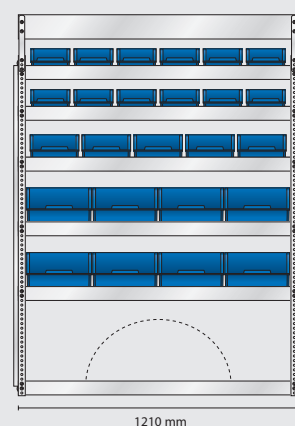

Hyllplacering i bilen

Hylldjup på alla sektioner 380 mm
Påbyggnad till gavel kan göras

VAN

Passar till följande bilmodeller:

- Citroën Jumper - mellem/høj
- Fiat Ducato - mellem/høj
- Ford Transit - mellem/extra høj
- Peugeot Boxer - mellem/høj
- Volkswagen Transporter T5 - lang/extra høj

MODELL AS21 – alternativ

Omonterad EAN: 186537

Monterad EAN: 182539

Innehåll: 8 st 4-800
42 st 5-600
5 st 6-1100
12 st 8-2000
3 st Hurtsar
3 st Verktogspaneler

Total vikt: 137 kg

S74 vikt 40,7 kg

S90 vikt 48,3 kg

S76 vikt 48,3 kg

Omonterad EAN: 187732
Monterad EAN: 183734

Omonterad EAN: 187893
Monterad EAN: 183895

Omonterad EAN: 187756
Monterad EAN: 183758

MODELL AS22 – alternativ

Omonterad EAN: 186544

Monterad EAN: 182546

Innehåll: 3 st Verktogspaneler

Total vikt: 91,8 kg

S77 vikt 30,7 kg

S146 vikt 28,9 kg

S123 vikt 32,5 kg

Omonterad EAN: 187763
Monterad EAN: 183765

Omonterad EAN: 188425
Monterad EAN: 184427

Omonterad EAN: 188197
Monterad EAN: 184199