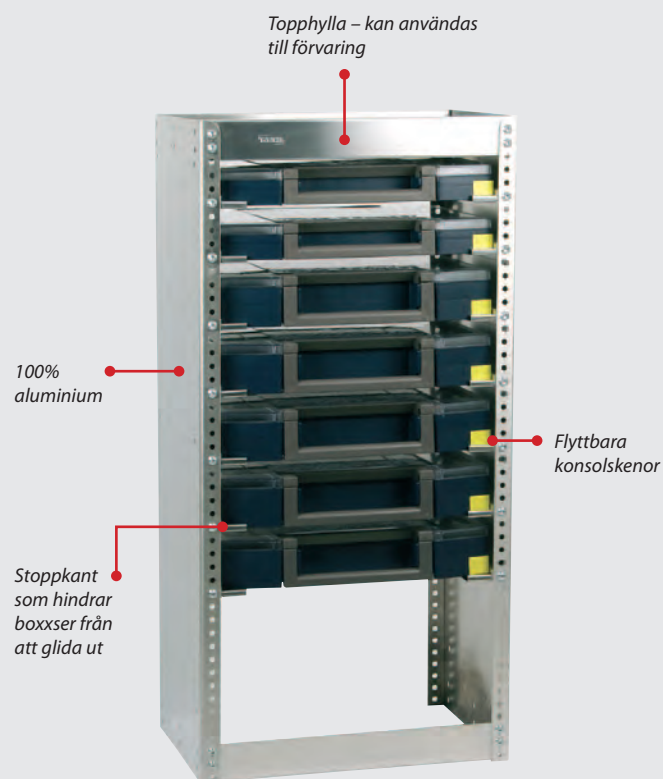

GENOMTÄNKTA...

SPECIALHYLLA FÖR CARRY•LITE

Specialhylla för förvaring av Carry-Lite sortimentväskor. Du sätter själv enkelt ihop hyllan med hjälp av de lösa bärskenor och kan inreda den för exakt det antal Carry-Lite som du behöver. Hyllorna kan levereras monterade och färdiga för installation i bilen.

CARRY•LITE

Lätt och robust bärbar box som monteras i bilens inredning – och följer med överallt. Överskådlig inredning, enkel åtkomst och utförande i slitstarkt material som verkligen håller – även om olyckan skulle vara framme. Carry-Lite kan inredas exakt som du vill med hjälp av lösa insatser.

RAACOFIX

raacoFix är vår patenterade verktygshållare som passar hyllornas hålskivor och vår ServiceCase. Verktygen sitter garanterat kvar även när bilen kör över vägbulor eller bromsar in. Om verktygen är stora eller spetsiga spelar heller ingen roll. Verktygen skyddas perfekt, du hittar blixtnsabbt rätt verktyg och sätter tillbaka det lika snabbt och enkelt.

...GRUNDELEMENT

BOXXSER HYLLA

boxxserhyllan är som de andra raacohyllorna tillverkade i 100% aluminium. Den är speciellt designad för förvaring av boxxser sortimentboxar. Med hjälp av de lösa bärskenorna sätter du själv ihop hyllan efter det behov av boxar du har.