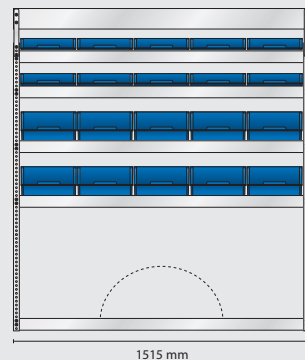

S112 vikt 47,5 kg

Omonterad EAN: 188098
Monterad EAN: 184090