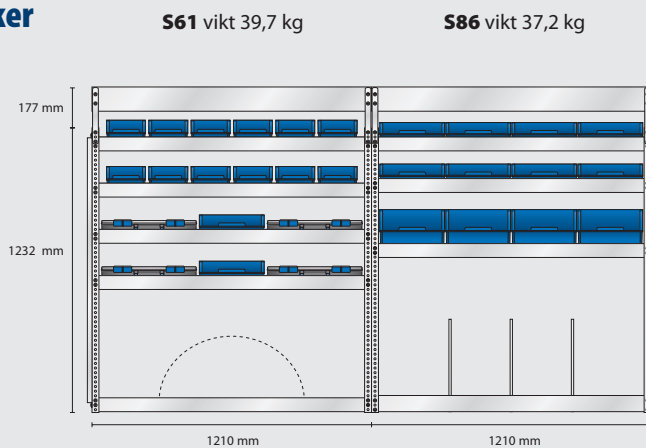

Total vikt: 113,5 kg

Omonterad EAN: 187602

Monterad EAN: 183604

Omonterad EAN: 187855

Monterad EAN: 183857

Omonterad EAN: 187848

Monterad EAN: 183840

MODELL VS10 – VS