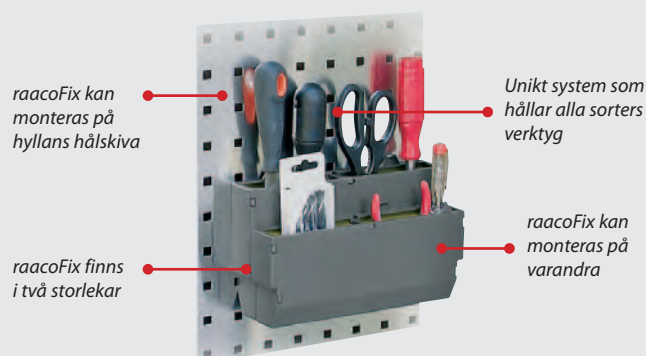

GENOMTÄNKTA...

SPECIALHYLLA FÖR CARRY•LITE

Specialhylla för förvaring av Carry-Lite sortimentväskor. Du sätter själv enkelt ihop hyllan med hjälp av de lösa bärskenor och kan inreda den för exakt det antal Carry-Lite som du behöver. Hyllorna kan levereras monterade och färdiga för installation i bilen.

HYLLORNA

raacos hyllor är tillverkade i 100 % aluminium. Aluminium är ett mycket starkt material med låg vikt – upp till 50 % mindre vikt – på din bilinredning. Levereras monterad inklusive backar och serviceboxar klar att använda i bilen.

CARRY•LITE

Lätt och robust bärbar box som monteras i bilens inredning – och följer med överallt. Överskådlig inredning, enkel åtkomst och utförande i slitstarkt material som verkligen håller – även om olyckan skulle vara framme. Carry-Lite kan inredas exakt som du vill med hjälp av lösa insatser.

RAACOFIX

raacoFix är vår patenterade verktygshållare som passar hyllornas hålskivor och vår ServiceCase. Verktygen sitter garanterat kvar även när bilen kör över vägbulor eller bromsar in. Om verktygen är stora eller spetsiga spelar heller ingen roll. Verktygen skyddas perfekt, du hittar blixtnsabbt rätt verktyg och sätter tillbaka det lika snabbt och enkelt.