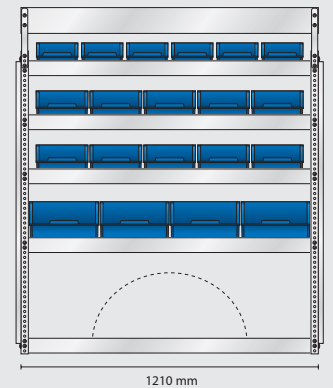

Omonterad EAN: 187626
Monterad EAN: 183628

Omonterad EAN: 187510
Monterad EAN: 183512

Omonterad EAN: 188302
Monterad EAN: 184304

MODELL AS14 – alternativ

Omonterad EAN: 186346

Monterad EAN: 182348

Innehåll: 3 st Verktygspaneler

Total vikt: 75,6 kg

S64 vikt 26,5 kg

S54 vikt 21,1 kg

S122 vikt 28,3 kg