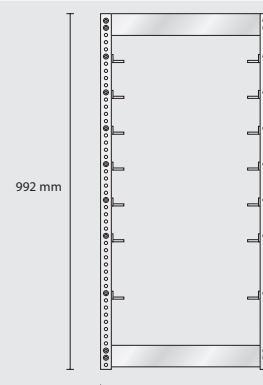

MODELL S192 – CarryLite-hylla

Omonterad EAN: 185745

Monterad EAN: 184656

Innehåll:

7 set Vinkeljärn

Total vikt: 12,1 kg