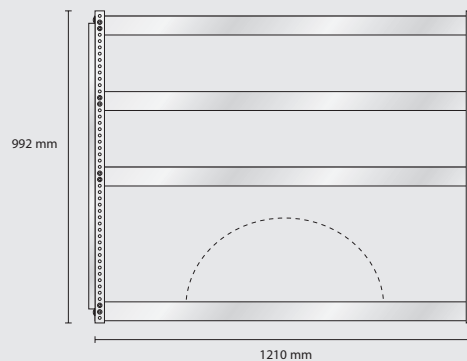

MODELL S9 – alternativ

Omonterad EAN: 187084

Monterad EAN: 183086

Innehåll: 1 st Verkygspanel

Total vikt: 18,5 kg

S9 vikt 18,5 kg

Omonterad EAN: 187084

Monterad EAN: 183086