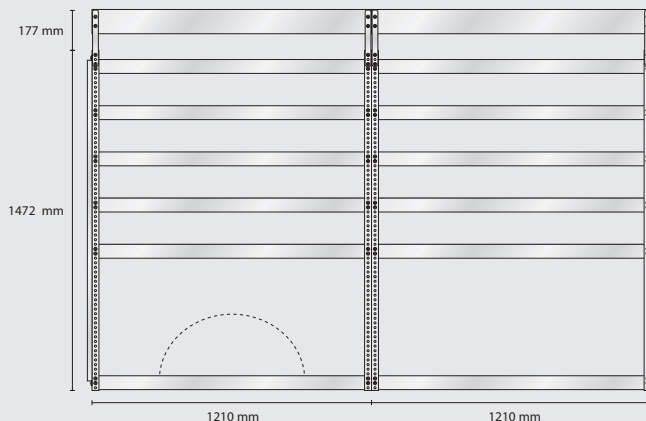

Innehåll: 3 st Verktogspaneler

Total vikt: 91,8 kg

S77 vikt 30,7 kg

S146 vikt 28,9 kg

S123 vikt 32,5 kg

Omonterad EAN: 187763
Monterad EAN: 183765

Omonterad EAN: 188425
Monterad EAN: 184427

Omonterad EAN: 188197
Monterad EAN: 184199