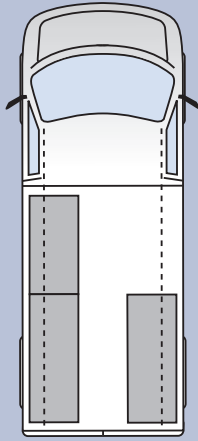

Hyllplacering i bilen

Hylldjup på alla sektioner 380 mm
Påbyggnad till gavel kan göras

VAN

Passar till följande bilmodeller:

- Mercedes Sprinter - kort/høj
- Nissan Primastar - kort/høj*
- Nissan Primastar - lang/høj
- Nissan Interstar - kort/høj
- Opel Vivaro - kort/høj*
- Opel Vivaro - lang/høj
- Opel Movano - kort/høj
- Renault Traffic - kort/høj*
- Renault Traffic - lang/høj
- Renault Master - kort/høj

* Alla 3 hyllorna skall vara 930mm och skall därför beställas hos raaco

MODELL AS15 – alternativ

Omonterad EAN: 186384

Monterad EAN: 182386

Innehåll: 3 st 4-800
42 st 5-600
5 st 6-1100
11 st 8-2000
4 st Hurtsar
3 st Verktygspaneler

Total vikt: 133,4 kg

S65 vikt 42,7 kg

S75 vikt 42,7 kg

S76 vikt 48,3 kg