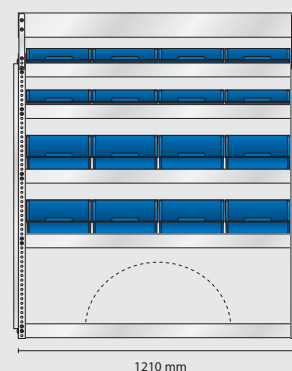

MODELL AS19 – alternativ

Omonterad EAN: 186483

Monterad EAN: 182485

Innehåll: 12 st 4-800
24 st 5-600
12 st 8-2000
4 st Hurtsar
3 st Verktygspaneler

Total vikt: 124 kg

S63 vikt 36,1 kg

S121 vikt 47,1 kg

S140 vikt 41,4 kg