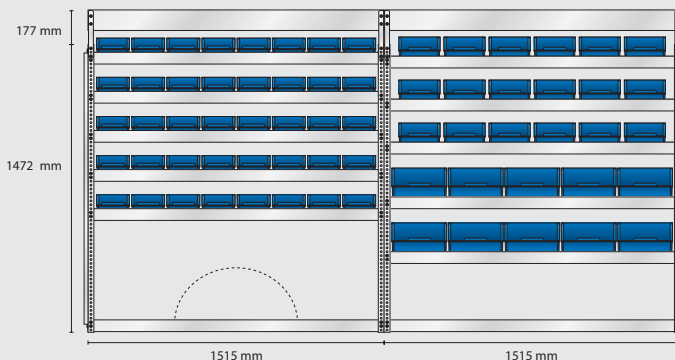

Omonterad EAN: 186605

Monterad EAN: 182607

Innehåll: 64 st 5-600
18 st 6-1100
20 st 8-2000
2 st Verktögspaneler

Total vikt: 159,3 kg

S104 vikt 51 kg

Omonterad EAN: 188012
Monterad EAN: 184104

S105 vikt 54 kg