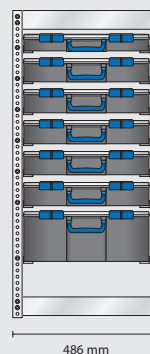

Omonterad EAN: 185752

Monterad EAN: 188708