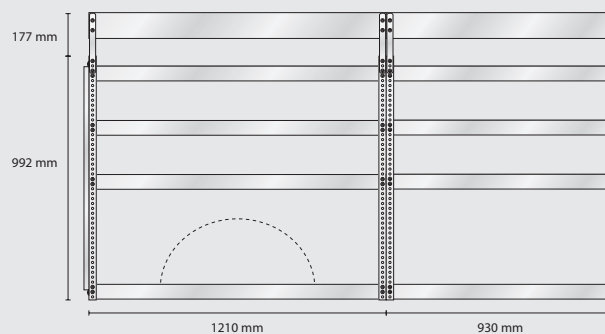

Total vikt: 61,9 kg

S59 vikt 21,7 kg

S126 vikt 17,4 kg

S131 vikt 23,1 kg

Omonterad EAN: 187589

Monterad EAN: 183581

Omonterad EAN: 188227

Monterad EAN: 184229