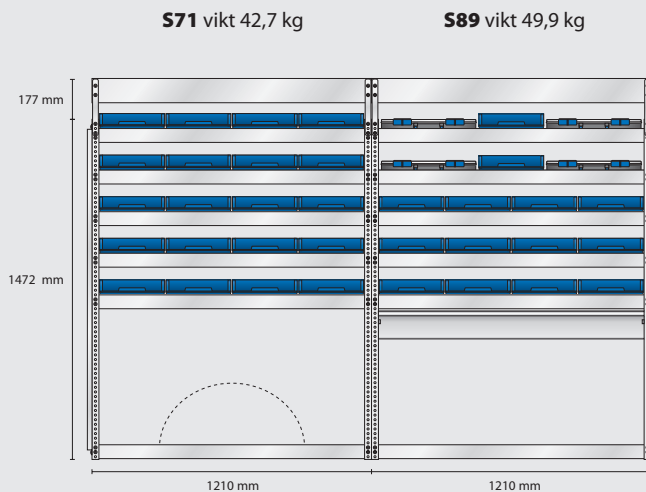

Innehåll: 46 st 4-800
8 st 8-2000
4 st Carry•Lite 80-15
1 st Hurts
2 st Verktöjspaneler

Total vikt: 138,2 kg

Omonterad EAN: 187701
Monterad EAN: 183703

Omonterad EAN: 187886
Monterad EAN: 183888

Omonterad EAN: 188395
Monterad EAN: 184397