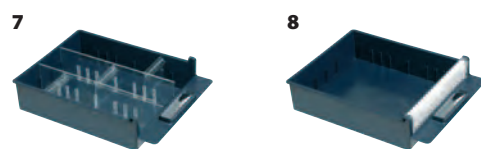

TILLBEHÖR

EAN NR: 5733439-

BACKAR

Robuste skuffer/kasser med bærevenlige håndtag.
Fremstillet af polypropylen (PP).

1	136693	4-800, blå	HxBxD: 100x280x381 mm
2	136709	5-600, blå	HxBxD: 111x168x375 mm
3	136716	6-1100, blå	HxBxD: 136x210x375 mm
4	136723	8-2000, blå	HxBxD: 186x280x375 mm

R 4-800

4-800 kan indelas i mindre fack med skiljevæggar och förses med frontetikett.

5	107617	4-800 skiljevæg, stor, 12 st/påse
6	108003	4-800 skiljevæg, medium, 24 st/påse
7	108010	4-800 skiljevæg, liten, 36 st/påse
8	107600	4-800 front, 6 st/påse

CARRYLITE

Försedd med 2 skjutlås och handtag. Lock av polykarbonat (PC).

9	136273	CarryLite 55 5x10-25/2	HxBxD: 57x413x330 mm
10	136310	CarryLite 80 50x10-15	HxBxD: 79x413x330 mm
11	136341	CarryLite 150-9	HxBxD: 147x413x330 mm

SAFE BOX FÖR CARRYLITE

Försedd med teleskopskenor. Möjlighet att låsa med nyckel.
Ramen är tillverkad av stål.

12	136372	Safebox 55x4	HxBxD: 403x451x330
13	136389	Safebox 80x3	HxBxD: 403x451x330 mm
14	136396	Safebox 150x2	HxBxD: 403x451x330 mm
15	475259	Monteringsatts till Safe Box (set till 1 st Safe Box)	
16	134242	HandyBox 55x4	HxBxD: 310x376x265 mm
17	136761	Solid 2	HxBxD: 170x370x275 mm

BOXXSER

Robust bärbar box med lock tillverkat av polykarbonat (PC).

18	134835	boxxser 55 6x6-12	HxBxD: 55x354x323 mm
19	134873	boxxser 55 5x10-25	HxBxD: 55x421x361 mm
20	134910	boxxser 80 5x10-14	HxBxD: 78x421x361 mm