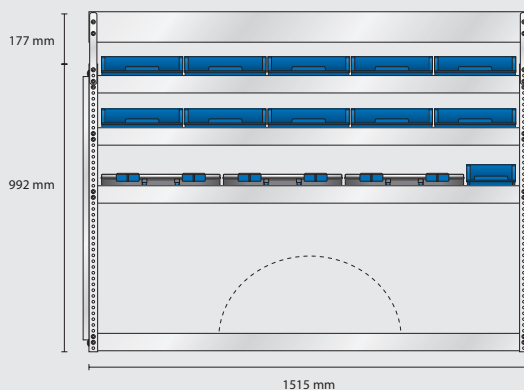

Omonterad EAN: 187213

Monterad EAN: 183215

S23 vikt 24,2 kg