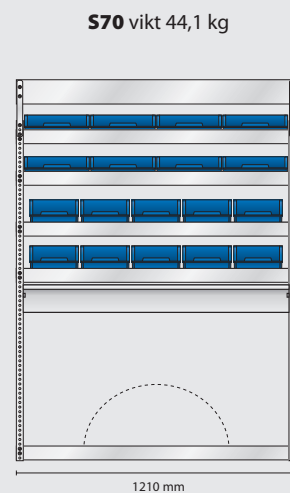

Omonterad EAN: 187695
Monterad EAN: 183697

MODELL VS11 – WS

Omonterad EAN: 186520

Monterad EAN: 182522

Innehåll: 46 st 4-800
8 st 8-2000
4 st Carry•Lite 80-15
1 st Hurts
2 st Verktöjspaneler

Total vikt: 138,2 kg