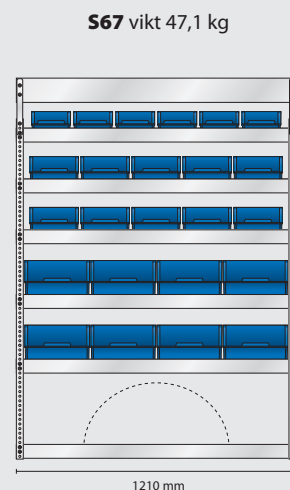

Omonterad EAN: 187664
Monterad EAN: 183666

MODELL ES11 – elektriker

Omonterad EAN: 186513

Monterad EAN: 182515

Innehåll: 30 st 4-800
18 st 5-600
10 st 6-1100
4 st Carry•Lite 80-15
1 st Hurts
2 st Verktöjspaneler

Total vikt: 137,5 kg