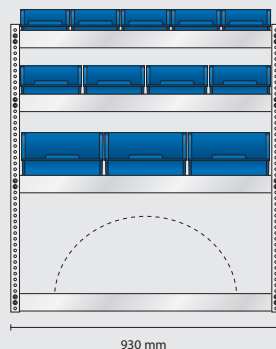

Omonterad EAN: 187206

Monterad EAN: 183208

MODELL ES3 – elektriker

Omonterad EAN: 186117

Monterad EAN: 182119

Innehåll: 10 st 4-800
6 st 5-600
4 st 6-1100
5 st Carry•Lite 80-15
2 st Verktågspaneler

Total vikt: 60,6 kg

S22 vikt 36,4 kg