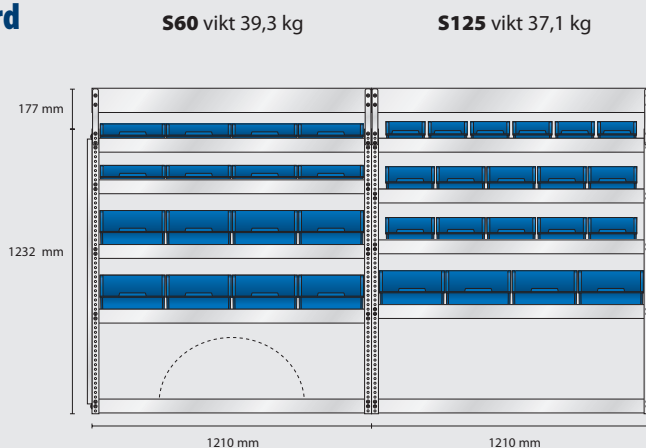

MODELL SS10 – standard

Omonterad EAN: 186452

Monterad EAN: 182454

Innehåll: 8 st 4-800
12 st 5-600
20 st 6-1100
16 st 8-2000
2 st Verktygspaneler

Total vikt: 115 kg

Omonterad EAN: 187596

Monterad EAN: 183598

Omonterad EAN: 188210

Monterad EAN: 184212