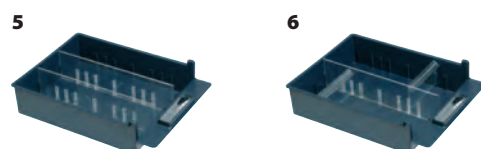

TILLBEHÖR

EAN NR: 5733439-

BACKAR

Robuste skuffer/kasser med bærevenlige håndtag.
Fremstillet af polypropylen (PP).

1	136693	4-800, blå	HxBxD: 100x280x381 mm
2	136709	5-600, blå	HxBxD: 111x168x375 mm
3	136716	6-1100, blå	HxBxD: 136x210x375 mm
4	136723	8-2000, blå	HxBxD: 186x280x375 mm

R 4-800

4-800 kan indelas i mindre fack med skiljevæggar och förses med frontetikett.

5	107617	4-800 skiljevæg, stor, 12 st/påse
6	108003	4-800 skiljevæg, medium, 24 st/påse
7	108010	4-800 skiljevæg, liten, 36 st/påse
8	107600	4-800 front, 6 st/påse

CARRYLITE

Försedd med 2 skjutlås och handtag. Lock av polykarbonat (PC).

9	136273	CarryLite 55 5x10-25/2	HxBxD: 57x413x330 mm
10	136310	CarryLite 80 50x10-15	HxBxD: 79x413x330 mm
11	136341	CarryLite 150-9	HxBxD: 147x413x330 mm

SAFE BOX FÖR CARRYLITE

Försedd med teleskopskenor. Möjlighet att låsa med nyckel.
Ramen är tillverkad av stål.

12	136372	Safebox 55x4	HxBxD: 403x451x330
13	136389	Safebox 80x3	HxBxD: 403x451x330 mm
14	136396	Safebox 150x2	HxBxD: 403x451x330 mm
15	475259	Monteringsatts till Safe Box (set till 1 st Safe Box)	
16	134242	HandyBox 55x4	HxBxD: 310x376x265 mm
17	136761	Solid 2	HxBxD: 170x370x275 mm

BOXXSER

Robust bärbar box med lock tillverkat av polykarbonat (PC).

18	134835	boxxser 55 6x6-12	HxBxD: 55x354x323 mm
19	134873	boxxser 55 5x10-25	HxBxD: 55x421x361 mm
20	134910	boxxser 80 5x10-14	HxBxD: 78x421x361 mm