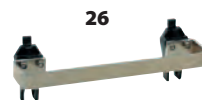

EAN NR: 5733439-

TILLBEHÖR FÖR VERKTYGSPANELER

Krokar och hållare som gör det möjligt att förvara verktyg, rörstycken, tillbehör på ett effektivt sätt.

21	121538	Krokset 51 (51 st blandade clips)
22	100526	Krokset 14 (14 st blandade clips)
23	108928	Clip 10 (4 st)
24	471220	Stor krok
25	472104	Flaskhållare för 3 flaskor
26	471176	Vinkelsliphållare
27	470728	Slanghållare
28	136839	raacoFix, liten
29	136822	raacoFix, stor
30	475266	Hållara för silicontuber

TILLBEHÖR FÖR TOPPLÅDOR

31	471114	U-profil till topplåda	
32	136662	Back 5-460 till topplåda	HxBxD=126x125x300 mm

TILBEHØR TIL ALUSKUFFE

33	470940	Skiljevæg for indelning av aluminiumsskåp
34	185257	Hurtssats, insatser: 8xBA6-1 + 16xBA7-1 + 9xBA8-3

GUMMIMÅTTER FÖR HYLLOR

Halkskyddande och stötdämpande.

35	475303	Gummimatta, 630 mm
36	475310	Gummimatta, 930 mm
37	475327	Gummimatta, 1070 mm
38	475334	Gummimatta, 1210 mm
39	475341	Gummimatta, 1515 mm

DIVERSE

40	470780	Skruvstyckehållare
41	475228	Hållare för stege
42	472098	Pärmstöd
43	472128	Pappers/mapp hållare
44	472210	LED-skena, 250 mm
45	472173	LED-skena, 500 mm
46	472159	LED-skena, 1.000 mm
47	472166	LED-skena, 1.500 mm
48	472241	LED-skena m. sensor, 500 mm
49	472258	LED-skena m. sensor, 1000 mm