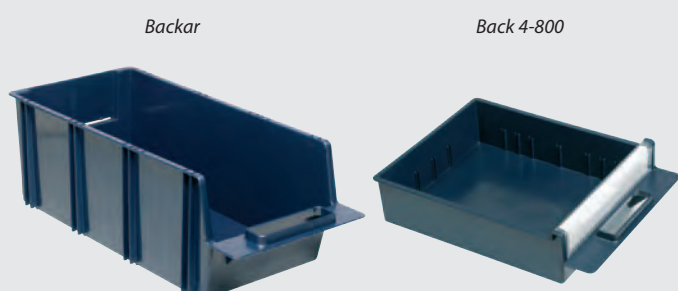

RAACOFIX

raacoFix är vår patenterade verktygshållare som passar hyllornas hålskivor och vår ServiceCase. Verktygen sitter garanterat kvar även när bilen kör över vägbulor eller bromsar in. Om verktygen är stora eller spetsiga spelar heller ingen roll. Verktygen skyddas perfekt, du hittar blixtnsabbt rätt verktyg och sätter tillbaka det lika snabbt och enkelt.

...GRUNDELEMENT

BOXXSER HYLLA

boxxserhyllan är som de andra raacohyllorna tillverkade i 100% aluminium. Den är speciellt designad för förvaring av boxxser sortimentboxar. Med hjälp av de lösa bärskenorna sätter du själv ihop hyllan efter det behov av boxar du har.

BACKAR / BACK 4-800

Praktiska boxar i olika storlekar ger snabb och enkel åtkomst till mängder med olika enheter. De öppna förvaringsboxarna ger god överblick och är utformade så att du lätt kommer åt innehållet.

Back 4-800 är speciellt utformad för förvaring av små komponenter – kan indelas med tre typer av mellanväggar. Front med etikett att skriva på gör det enkelt att hitta rätt tillbehör.

BOXXSER

boxxserien är ett omfattande, integrerat system med unika egenskaper som garanterar att boxarna lever upp till de hårda krav och förväntningar som ställs vid professionell användning. Egenskaperna omfattar dubbelsidig konstruktion, helt integrerat handtag- och låsmekanism samt ett smart färgkodsystem. boxxser är tillverkad av mycket kraftig polypropylen med ett extremt slagtåligt lock i polykarbonat.