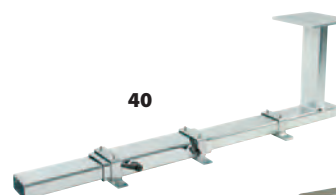

EAN NR: 5733439-

TILLBEHÖR FÖR VERKTYGSPANELER

Krokar och hållare som gör det möjligt att förvara verktyg, rörstycken, tillbehör på ett effektivt sätt.

21	121538	Krokset 51 (51 st blandade clips)
22	100526	Krokset 14 (14 st blandade clips)
23	108928	Clip 10 (4 st)
24	471220	Stor krok
25	472104	Flaskhållare för 3 flaskor
26	471176	Vinkelsliphållare
27	470728	Slanghållare
28	136839	raacoFix, liten
29	136822	raacoFix, stor
30	475266	Hållara för silicontuber

TILLBEHÖR FÖR TOPPLÅDOR

31	471114	U-profil till topplåda	
32	136662	Back 5-460 till topplåda	HxBxD=126x125x300 mm

TILBEHØR TIL ALUSKUFFE

33	470940	Skiljevæg for indelning av aluminiumsskåp
34	185257	Hurtssats, insatser: 8xBA6-1 + 16xBA7-1 + 9xBA8-3

GUMMIMÅTTER FÖR HYLLOR

Halkskyddande och stötdämpande.

35	475303	Gummimatta, 630 mm
36	475310	Gummimatta, 930 mm
37	475327	Gummimatta, 1070 mm
38	475334	Gummimatta, 1210 mm
39	475341	Gummimatta, 1515 mm

DIVERSE

40	470780	Skruvstyckehållare
41	475228	Hållare för stege
42	472098	Pärmstöd
43	472128	Pappers/mapp hållare
44	472210	LED-skena, 250 mm
45	472173	LED-skena, 500 mm
46	472159	LED-skena, 1.000 mm
47	472166	LED-skena, 1.500 mm
48	472241	LED-skena m. sensor, 500 mm
49	472258	LED-skena m. sensor, 1000 mm