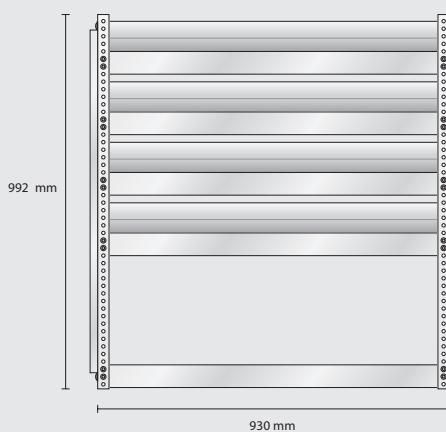

MODELL S178 – skruvhylla

Omonterad EAN: 188579   Innehåll: 4 st Snedställda hyllor
Monterad EAN: 184571   2 st Gavlar
1 st Bottenvinkel
1 st Verktyspanel

Total vikt: 18,3 kg