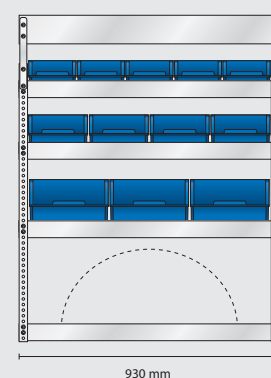

Omonterad EAN: 187312

Monterad EAN: 183314

MODELL ES4 – elektriker

Omonterad EAN: 186162

Monterad EAN: 182164

Innehåll: 12 st 4-800
8 st 5-600
4 st 6-1100
4 st Carry•Lite 80-15
1 st Hurts
2 st Verktågspaneler

Total vikt: 84,7 kg

S33 vikt 30,5 kg

S34 vikt 28,7 kg

S35 vikt 25,8 kg