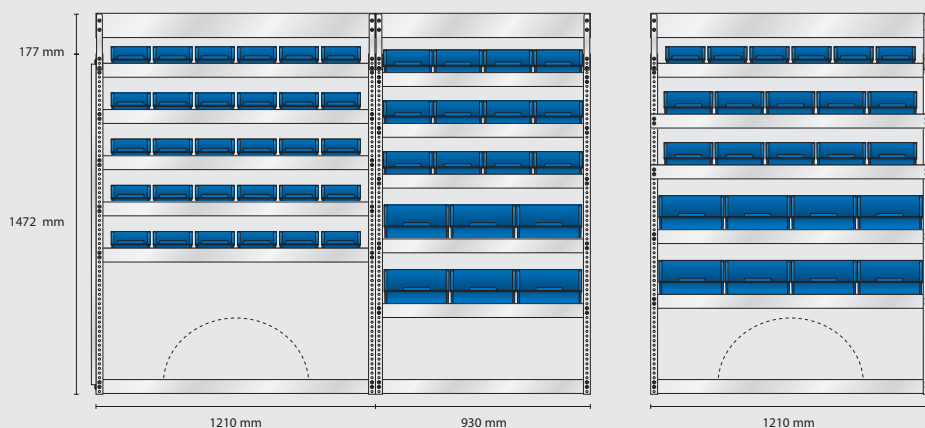

MODELL SS8 – standard

Omonterad EAN: 186353

Monterad EAN: 182355

Innehåll: 36 st 5-600
22 st 6-1100
14 st 8-2000
2 st Verktågspaneler

Total vikt: 127,3 kg

S65 vikt 42,7 kg

S66 vikt 37,8 kg

S67 vikt 47,1 kg

Omonterad EAN: 187640
Monterad EAN: 183642

Omonterad EAN: 187657
Monterad EAN: 183659

Omonterad EAN: 187664
Monterad EAN: 183666

MODELL ES8 – elektriker

Omonterad EAN: 186360

Monterad EAN: 182362

Innehåll: 25 st 4-800
18 st 5-600
10 st 6-1100
4 st Carry•Lite 80-15
1 st Hurts
2 st Verktågspaneler

Total vikt: 129,6 kg

S68 vikt 46,3 kg

S69 vikt 39,5 kg

S70 vikt 44,1 kg