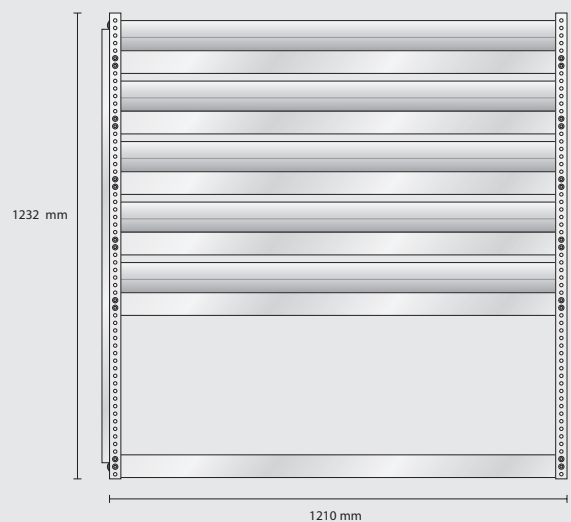

MODELL S179 – skruvhylla

Omonterad EAN: 188586   Innehåll: 5 st Snedställda hyllor
Monterad EAN: 184588   2 st Gavlar
1 st Bottenvinkel
1 st Verktyspanel

Total vikt: 26,1 kg