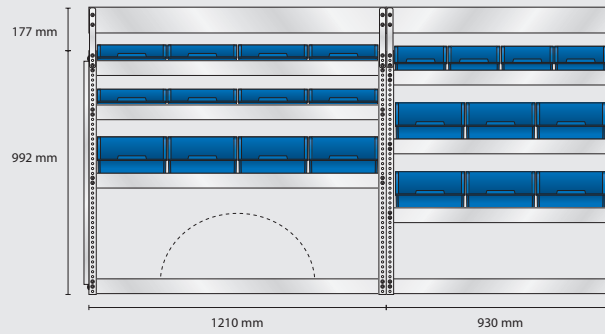

MODELL SS6 – standard

Omonterad EAN: 186254

Monterad EAN: 182256

Innehåll: 16 st 4-800
4 st 6-1100
14 st 8-2000
2 st Verktågspaneler

Total vikt: 86,5 kg

S128 vikt 30,5 kg

S31 vikt 25,8 kg

S79 vikt 30,5 kg

Omonterad EAN: 188241
Monterad EAN: 184243

Omonterad EAN: 187305
Monterad EAN: 183307

Omonterad EAN: 187787
Monterad EAN: 183789

MODELL ES6 – elektriker

Omonterad EAN: 186261

Monterad EAN: 182263

Innehåll: 15 st 4-800
12 st 5-600
4 st 8-2000
4 st Carry•Lite 80-15
2 st Verktågspaneler

Total vikt: 91,4 kg

S56 vikt 32,5 kg

S34 vikt 28,7 kg

S80 vikt 31,1 kg