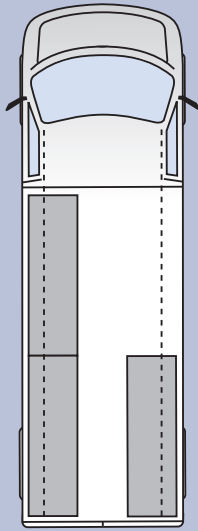

Hyllplacering i bilen

Hylldjup på alla sektioner 380 mm
Påbyggnad till gavel kan göras

VAN

Passar till följande bilmodeller:

- Ford Transit - lang/høj
- Mercedes Sprinter - mellem/lav

MODELL AS23 – alternativ

Omonterad EAN: 186582

Monterad EAN: 182584

Innehåll: 10 st 4-800
32 st 5-600
24 st 6-1100
10 st 8-2000
3 st Verktågspaneler

Total vikt: 133,2 kg

S91 vikt 42,9 kg

S100 vikt 50 kg

S145 vikt 40,6 kg