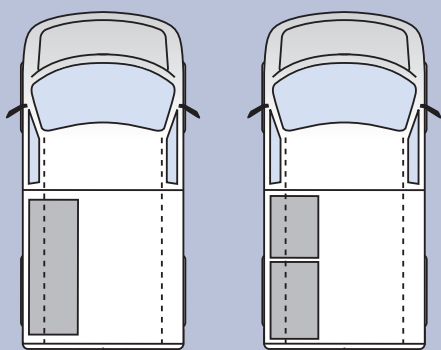

Monterad EAN: 183048

Innehåll: 12 st 4-800
1 st Verktøyspanel

Total vikt: 25,7 kg

Omonterad EAN: 187046

Monterad EAN: 183048

Hyllplacering i bilen

Hylldjup på alla sektioner 380 mm
Påbyggnad till gavel kan göras