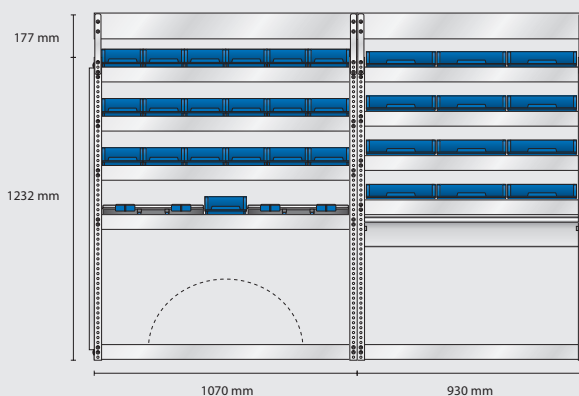

Omonterad EAN: 186223

Monterad EAN: 182225

Innehåll: 21 st 4-800
19 st 5-600
2 st Carry•Lite 80-15
2 st Hurtsar
2 st Verktygspaneler

Total vikt: 99,7 kg

S48 vikt 35,7 kg

S49 vikt 33,2 kg

S50 vikt 31,1 kg

Omonterad EAN: 187473
Monterad EAN: 183475