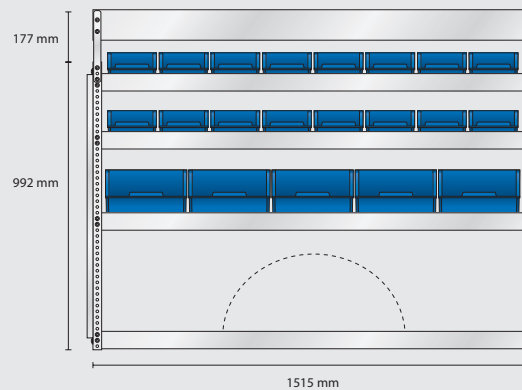

Omonterad EAN: 187251

Monterad EAN: 183253

S27 vikt 30,3 kg