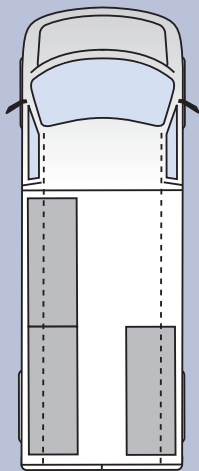

Total vikt: 127,2 kg

S71 vikt 42,7 kg

S72 vikt 42,1 kg

S73 vikt 42,7 kg

Omonterad EAN: 187701
Monterad EAN: 183703

Omonterad EAN: 187718
Monterad EAN: 183710

Omonterad EAN: 187725
Monterad EAN: 183727

Hyllplacering i bilen