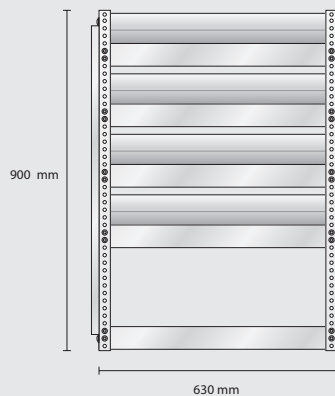

MODELL S177 – skruvhylla

Omonterad EAN: 188562   Innehåll: 4 st Snedställda hyllor
Monterad EAN: 184564   2 st Gavlar
1 st Bottenvinkel
1 st Verktyspanel

Total vikt: 14,6 kg