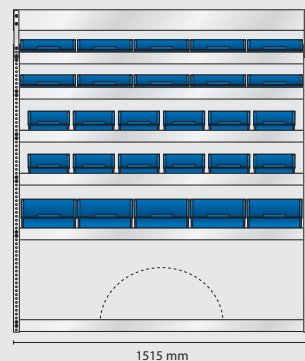

Total vikt: 157,3 kg

S107 vikt 56,2 kg

Omonterad EAN: 188043
Monterad EAN: 184045

S108 vikt 48,2 kg

Omonterad EAN: 188050
Monterad EAN: 184052

S109 vikt 53,2 kg

Omonterad EAN: 188067
Monterad EAN: 184069

MODELL VS13 – WS