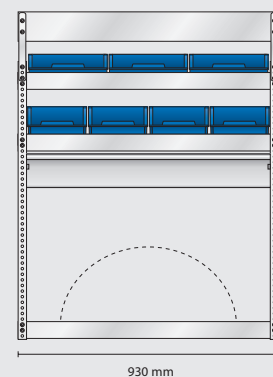

Total vikt: 78,4 kg

S191 vikt 24,2 kg

Omonterad EAN: 185684

Monterad EAN: 184649

S34 vikt 28,7 kg

Omonterad EAN: 187336

Monterad EAN: 183338

S35 vikt 25,8 kg