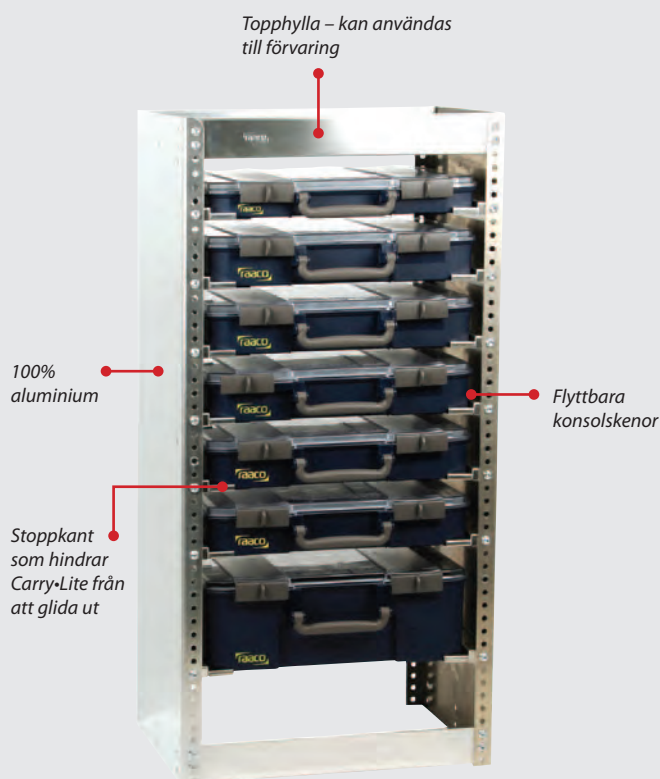

FLEXIBEL

Raaco bilinredning är enkel och genomtänkt effektivitet till den professionella mobila verkstaden. Ett system av hög kvalitet, uppbyggt av moduler med inbyggd variation – enkelt att montera i bilen.

EKONOMISK

Raaco är känt för att leverera förvaringssystem med genomtänkt funktion och flexibilitet. Det gäller också raaco bilinredning. Överblick och ordning sparar tid och pengar.

HÅLLBAR

Raaco står för kvalitet och funktion. Raaco bilinredning består av lådor, backar etc. Av högkvalitativ, slagstark plast monterad i en lätt-metallram.

GENOMTÄNKTA...

SPECIALHYLLA FÖR CARRY•LITE

Specialhylla för förvaring av Carry-Lite sortimentväskor. Du sätter själv enkelt ihop hyllan med hjälp av de lösa bärskenor och kan inreda den för exakt det antal Carry-Lite som du behöver. Hyllorna kan levereras monterade och färdiga för installation i bilen.