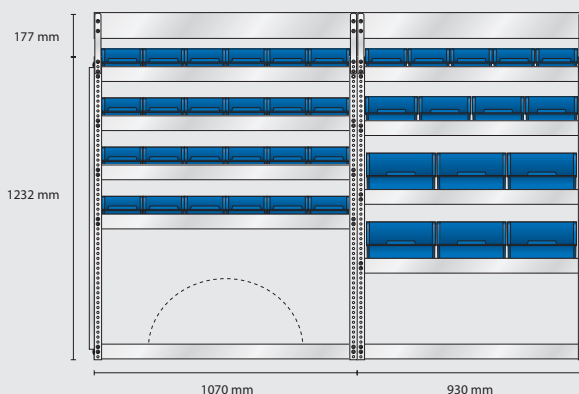

Omonterad EAN: 186209

Monterad EAN: 182201

Innehåll: 34 st 5-600
12 st 6-1100
9 st 8-2000
2 st Verktygspaneler

Total vikt: 98 kg

S42 vikt 34,1 kg

S43 vikt 31,5 kg

S44 vikt 32,7 kg

Omonterad EAN: 187411
Monterad EAN: 183413