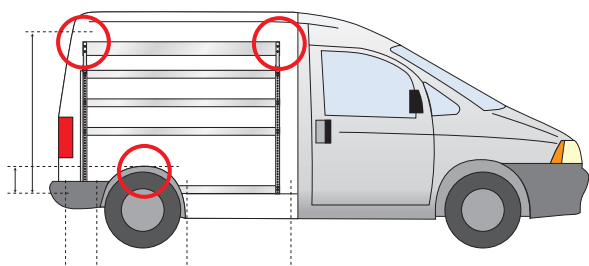

MÄNGDER AV MODELLER

– lika många möjligheter

Våra arbetsplatser på fyra hjul består av ett antal standardversioner till de olika bilmodellerna.

När du köper din bil, kan du i dag välja mellan många olika versioner, lång, kort, hög eller låg.

Med hjälp av upplysningarna här under och angivna mått kan du enkelt kontrollera om vald lösning passar din bil.

Har du frågor kan du alltid kontakta din återförsäljare eller raaco för ett snabbt svar.

CITY VAN

SPORTS VAN

SUPER VAN

ÖVRIGA VANS

Var speciellt uppmärksam vid område markerat med