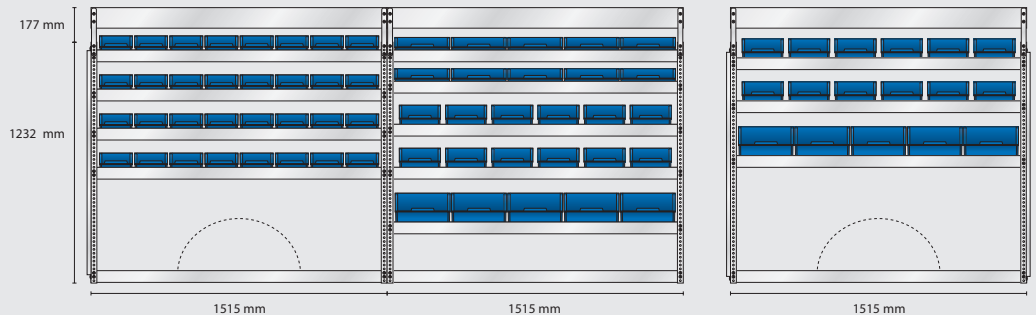

Total vikt: 133,2 kg

S91 vikt 42,9 kg

S100 vikt 50 kg

S145 vikt 40,6 kg

Omonterad EAN: 187909
Monterad EAN: 183901

Omonterad EAN: 187992
Monterad EAN: 183994

Omonterad EAN: 188418
Monterad EAN: 184410

MODELL AS24 – alternativ