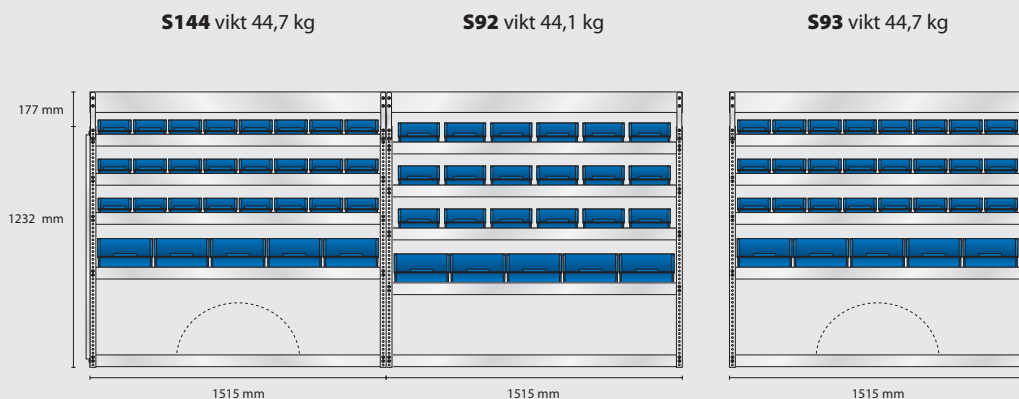

Total vikt: 133,2 kg

S144 vikt 44,7 kg

S92 vikt 44,1 kg

S93 vikt 44,7 kg

Omonterad EAN: 188401

Monterad EAN: 184403

Omonterad EAN: 187916

Monterad EAN: 183918