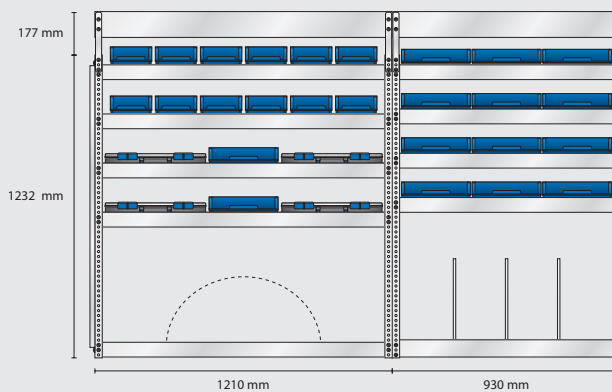

Total vikt: 110,5 kg

S61 vikt 39,7 kg

S46 vikt 34,2 kg

S85 vikt 36,9 kg

Omonterad EAN: 187602
Monterad EAN: 183604

Omonterad EAN: 187459
Monterad EAN: 183451

Omonterad EAN: 187848
Monterad EAN: 183840

MODELL VS7 – WS