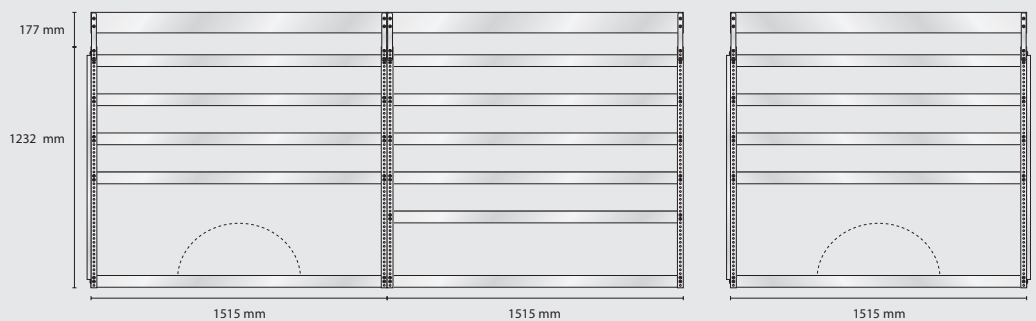

Omonterad EAN: 186599

Monterad EAN: 182591

Innehåll: 3 st Verktågspaneler

Total vikt: 93,5 kg

S101 vikt 30,1 kg

S102 vikt 31,8 kg

S103 vikt 31,9 kg

Omonterad EAN: 188432
Monterad EAN: 184434