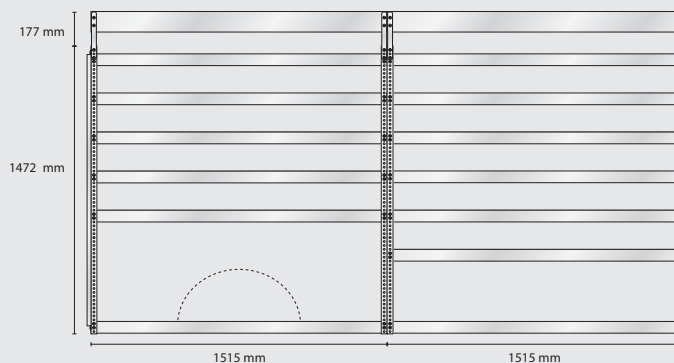

Omonterad EAN: 188135
Monterad EAN: 184137

S117 vikt 36,7 kg