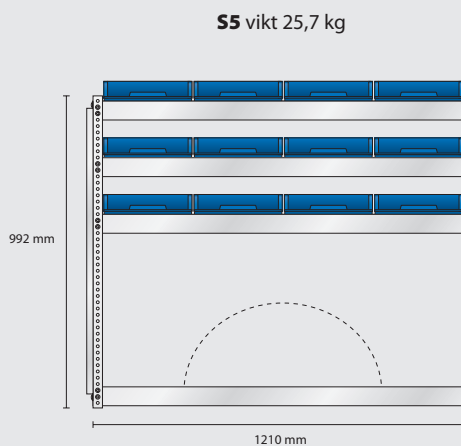

Omonterad EAN: 187046

Monterad EAN: 183048