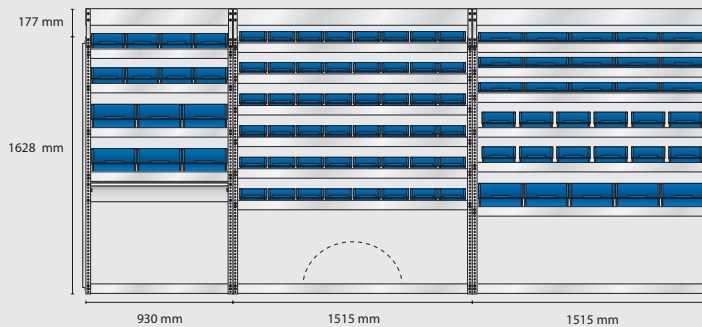

Omonterad
EAN: 189224
Monterad
EAN: 189231

Omonterad
EAN: 189262
Monterad
EAN: 189279

Omonterad
EAN: 188739
Monterad
EAN: 188746

Omonterad
EAN: 188715
Monterad
EAN: 188722

Omonterad
EAN: 189033
Monterad
EAN: 189040

MODELL AS38 – alternativ

Omonterad EAN: 189095
Monterad EAN: 189101

Innehåll: 3 st Verktogs-paneler

Total vikt: 178,2 kg

S208
vikt 31,8 kg

S210
vikt 37,9 kg

S203
vikt 37,9 kg

S196
vikt 39,7 kg

S204
vikt 31,8 kg