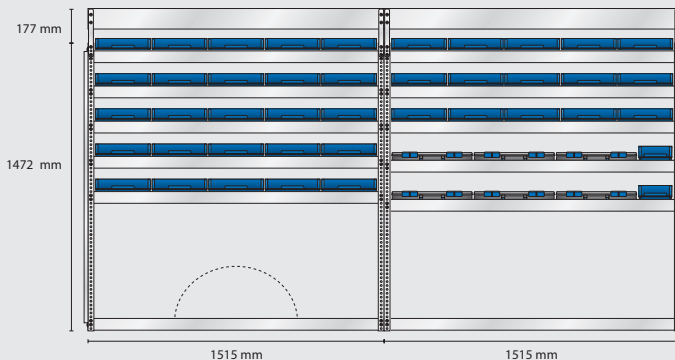

S111 vikt 53,8 kg

S110 vikt 50 kg

Omonterad EAN: 188074
Monterad EAN: 184076