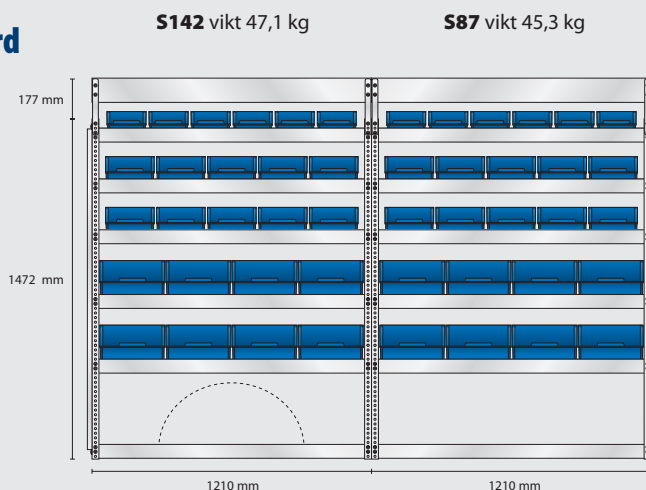

MODELL SS11 – standard

Omonterad EAN: 186506

Monterad EAN: 182508

Innehåll: 18 st 5-600
30 st 6-1100
24 st 8-2000
2 st Verktöjspaneler

Total vikt: 139,2 kg

Omonterad EAN: 188388
Monterad EAN: 184380

Omonterad EAN: 187862
Monterad EAN: 183864