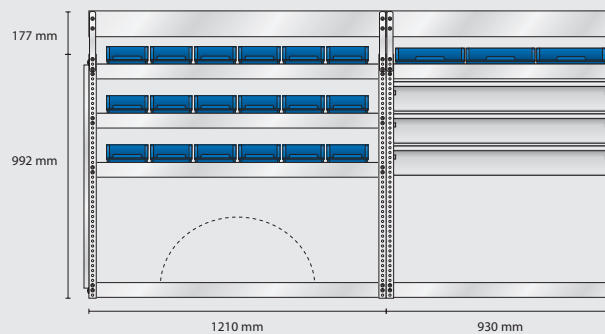

Monterad EAN: 182287

Innehåll: 11 st 4-800
18 st 5-600
4 st 8-2000
3 st Hurtsar
3 st Verktygspaneler

Total vikt: 90,8 kg

S58 vikt 28,9 kg

S39 vikt 30,3 kg

S130 vikt 31,9 kg

Omonterad EAN: 187572

Monterad EAN: 183574