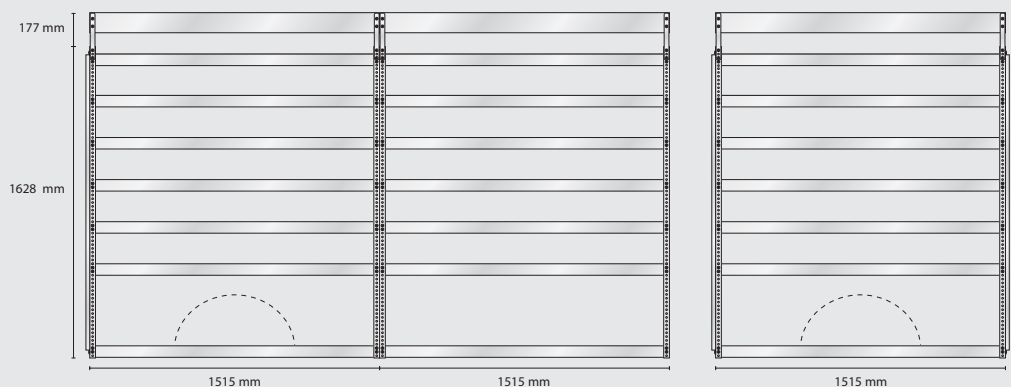

Omonterad EAN: 188791
Monterad EAN: 188807

Omonterad EAN: 188814
Monterad EAN: 188821

Omonterad EAN: 188838
Monterad EAN: 188845