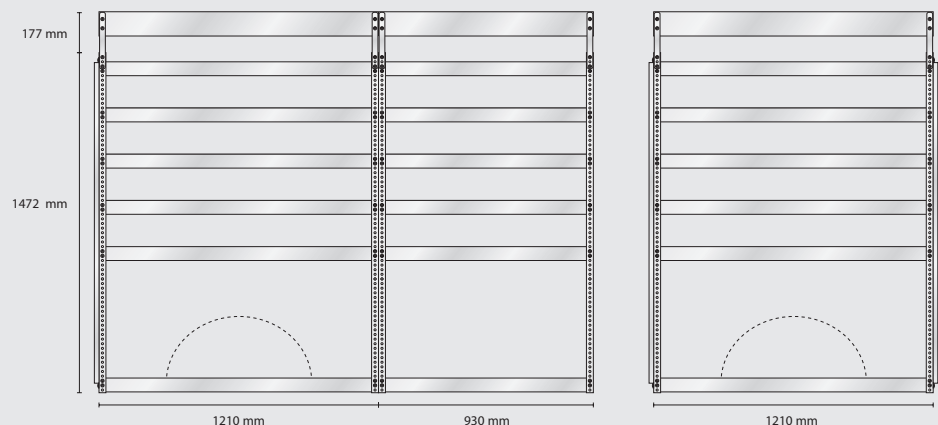

Omonterad EAN: 186391

Monterad EAN: 182393

Innehåll: 3 st Verktygspaneler

Total vikt: 87,5 kg

S77 vikt 30,7 kg

S78 vikt 24,6 kg

S123 vikt 32,5 kg

Omonterad EAN: 187763
Monterad EAN: 183765