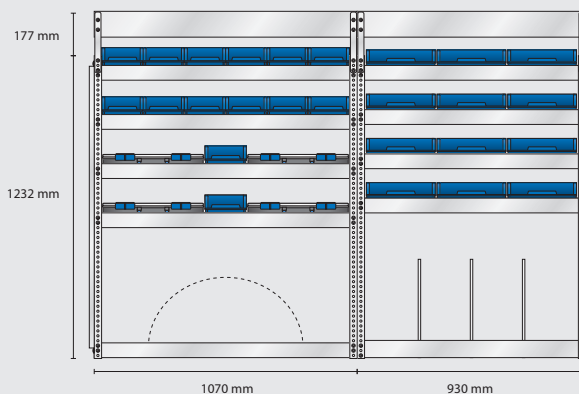

Total vikt: 102,9 kg

S45 vikt 37,3 kg

S46 vikt 34,2 kg

S47 vikt 31,7 kg

Omonterad EAN: 187442
Monterad EAN: 183444

Omonterad EAN: 187459
Monterad EAN: 183451

Omonterad EAN: 187466
Monterad EAN: 183468

MODELL VS5 – WS