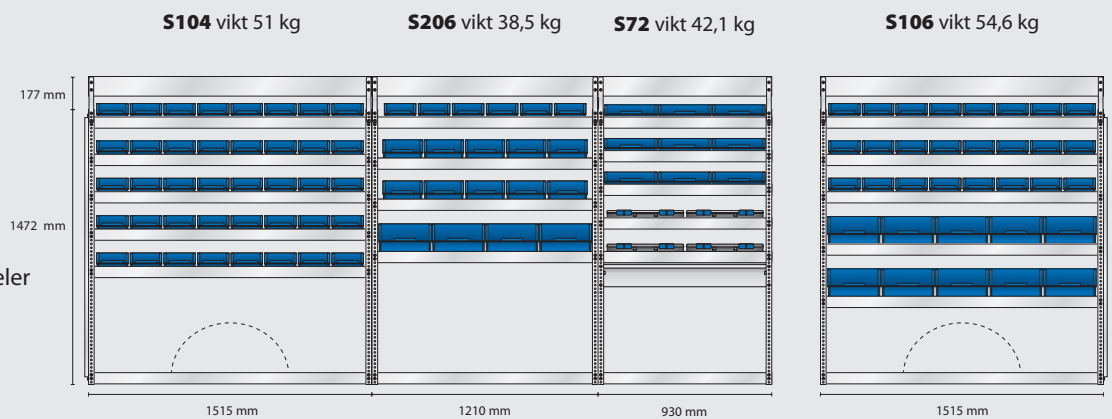

MODELL AS33 – alternativ

Omonterad EAN: 188876

Monterad EAN: 188883

Innehåll: 9 st 4-800
70 st 5-600
10 st 6-1100
14 st 8-2000
2 st Verktygspaneler

Total vikt: 185,6 kg

Omonterad EAN: 188012
Monterad EAN: 184014