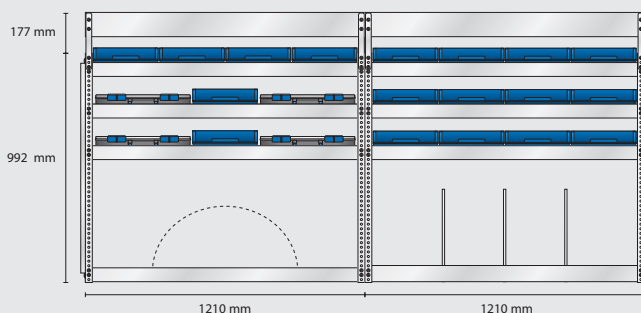

Innehåll: 26 st 4-800
4 st Carry•Lite 80-15
1 st Hurts
2 st Verktågspaneler

Total vikt: 95,3 kg

S56 vikt 32,5 kg

S120 vikt 34 kg

S81 vikt 29,1 kg

Omonterad EAN: 187558

Monterad EAN: 183550

Omonterad EAN: 188166