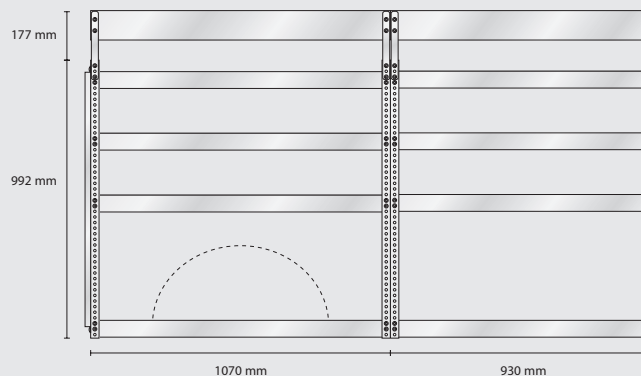

Omonterad EAN: 186193

Monterad EAN: 182195

Innehåll: 3 st Verktogspaneler

Total vikt: 57,4 kg

S41 vikt 20,1 kg

S126 vikt 17,4 kg

S127 vikt 20,2 kg

Omonterad EAN: 187404