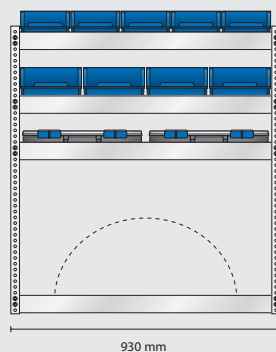

Innehåll: 10 st 4-800
6 st 5-600
4 st 6-1100
5 st Carry•Lite 80-15
2 st Verktågspaneler

Total vikt: 60,6 kg

S22 vikt 36,4 kg

Omonterad EAN: 187213

Monterad EAN: 183215

S23 vikt 24,2 kg

Omonterad EAN: 187220