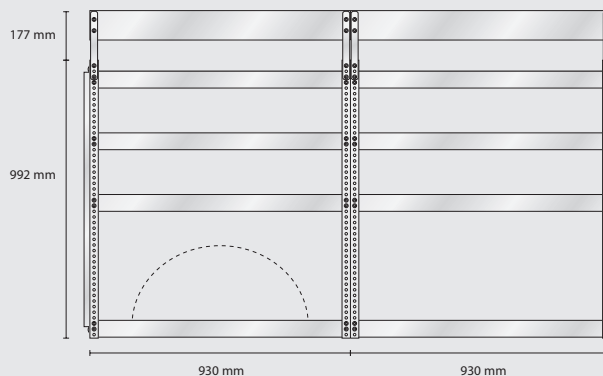

MODELL AS28 – alternativ

Omonterad EAN: 185707

Monterad EAN: 182669

Innehåll: 3 st Verktvyspaneler

Total vikt: 56,1 kg

S190 vikt 18,8 kg

S126 vikt 17,4 kg

S127 vikt 20,2 kg