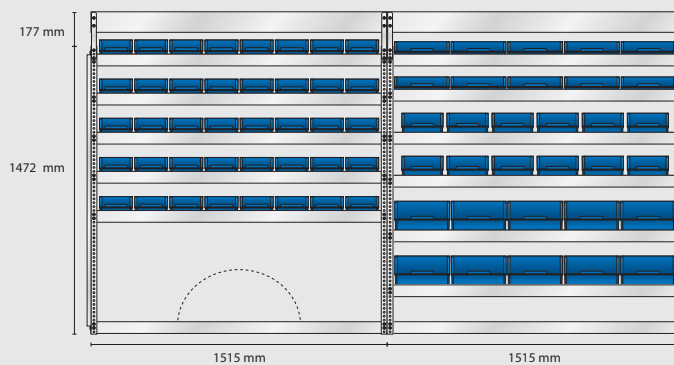

MODELL AS25 – alternativ

Omonterad EAN: 186636

Monterad EAN: 182638

Innehåll: 10 st 4-800
40 st 5-600
24 st 6-1100
20 st 8-2000
3 st Verktågspaneler

Total vikt: 161,1 kg

S104 vikt 51 kg

Omonterad EAN: 188012
Monterad EAN: 184014