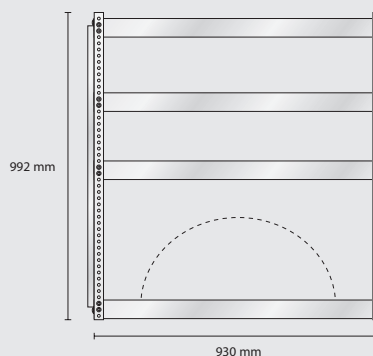

Omonterad EAN: 189590

Monterad EAN: 189613