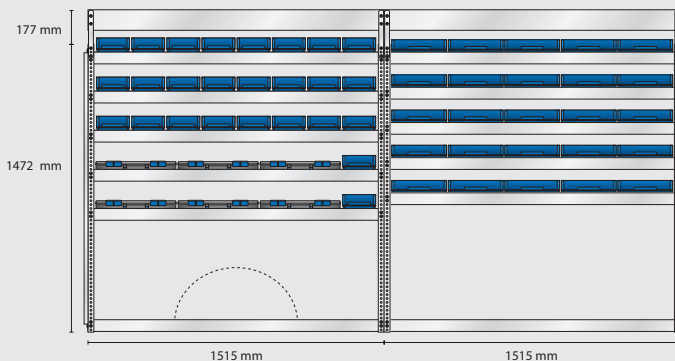

S108 vikt 48,2 kg

S107 vikt 56,2 kg

Omonterad EAN: 188043
Monterad EAN: 184045