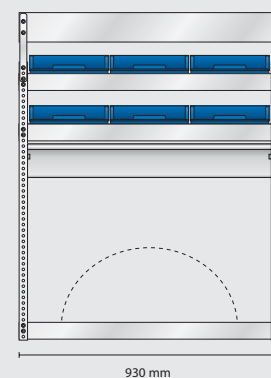

S36 vikt 27,3 kg

S37 vikt 28,5 kg

S38 vikt 25,2 kg

Omonterad EAN: 187350

Monterad EAN: 183352

Omonterad EAN: 187367

Monterad EAN: 183369

Omonterad EAN: 187374