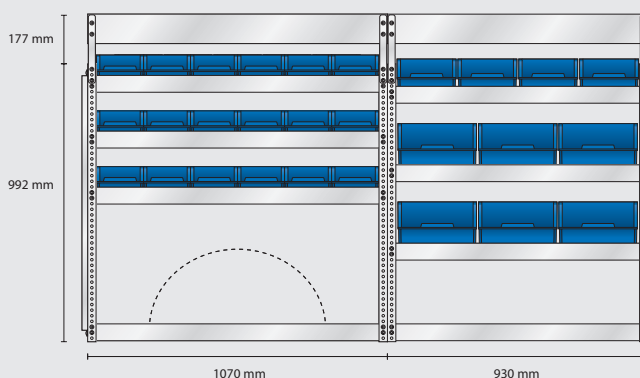

MODELL SS4 – standard

Omonterad EAN: 186155

Monterad EAN: 182157

Innehåll: 23 st 5-600
8 st 6-1100
9 st 8-2000
2 st Verktågspaneler

Total vikt: 79 kg

S36 vikt 27,3 kg

S31 vikt 25,8 kg

S32 vikt 26,2 kg

Omonterad EAN: 187350

Monterad EAN: 183352

Omonterad EAN: 187305

Monterad EAN: 183307