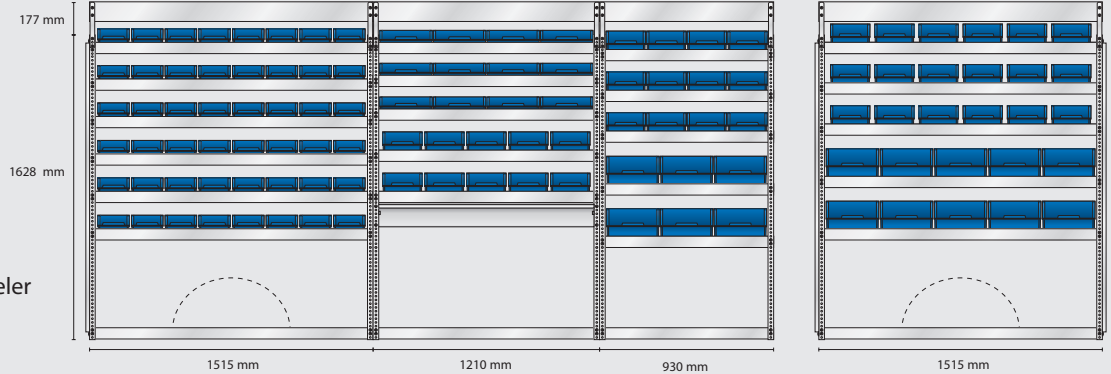

Omonterad EAN: 188715

Omonterad EAN: 188913

Omonterad EAN: 188937

Omonterad EAN: 188753

Monterad EAN: 188722

Monterad EAN: 188920

Monterad EAN: 188944

Monterad EAN: 188760

MODELL AS36 – alternativ

Omonterad EAN: 189019

Monterad EAN: 189026

Innehåll: 3 st Verktogspaneler

Total vikt: 143,5 kg

S196 vikt 39,7 kg

S201 vikt 32,9 kg

S202 vikt 30 kg

S198 vikt 41,5 kg