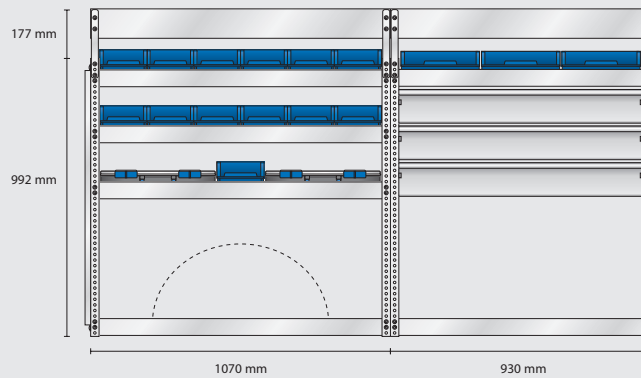

Hyllplacering i bilen

Hylldjup på alla sektioner 380 mm
Påbyggnad till gavel kan göras

VAN

Passar till följande bilmodeller:

- Volkswagen Transporter T5 - kort/lav
- Volkswagen Transporter T5 - kort/høj
- Hyundai H1

MODELL AS7 – alternativ

Omonterad EAN: 186186

Monterad EAN: 182188

Innehåll: 6 st 4-800
13 st 5-600
6 st 8-2000
2 st Carry•Lite 80-15
3 st Hurtsar
3 st Verktogspaneler

Total vikt: 86,9 kg

S30 vikt 28,9 kg

S39 vikt 30,3 kg

S40 vikt 28 kg

Omonterad EAN: 187299

Monterad EAN: 183291

Omonterad EAN: 187381

Monterad EAN: 183383

Omonterad EAN: 187398

Monterad EAN: 183390

MODELL AS8 – alternativ

Omonterad EAN: 186193

Monterad EAN: 182195

Innehåll: 3 st Verktogspaneler

Total vikt: 57,4 kg

S41 vikt 20,1 kg

S126 vikt 17,4 kg

S127 vikt 20,2 kg

Omonterad EAN: 187404

Monterad EAN: 183406

Omonterad EAN: 188227

Monterad EAN: 184229

Omonterad EAN: 188234

Monterad EAN: 184236