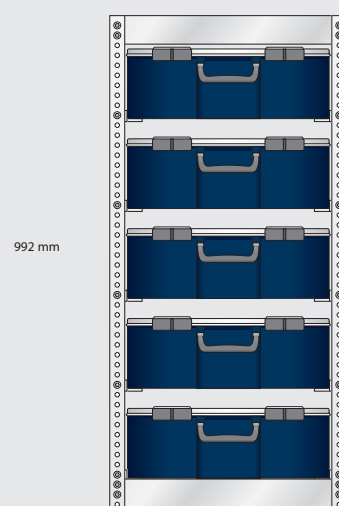

MODELL S221 – CarryLite-hylla

Omonterad EAN: 189637

Monterad EAN: 189644

Innehåll:

5 stk. CarryLite 150-9

5 set Vinkeljärn

Total vikt: 19,0 kg