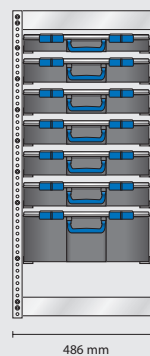

Monterad EAN: 189552

Innehåll: 6 st 4-800
2 st 8-2000
1 st Carry•Lite 55-25/2
5 st Carry•Lite 80-15
1 st Carry•Lite 150-9

Total vikt: 45,1 kg

Omonterad EAN: 187039

Monterad EAN: 183031

S292 vikt 25,6 kg

Omonterad EAN: 185752