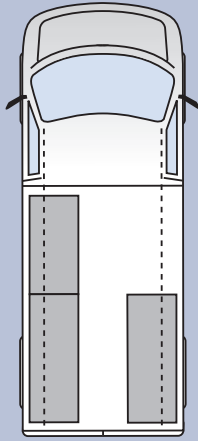

Total vikt: 86,2 kg

S57 vikt 28,9 kg

S37 vikt 28,5 kg

S81 vikt 29,1 kg

Omonterad EAN: 187565
Monterad EAN: 183567

Omonterad EAN: 187367
Monterad EAN: 183369

Omonterad EAN: 187800
Monterad EAN: 183802

Hyllplacering i bilen