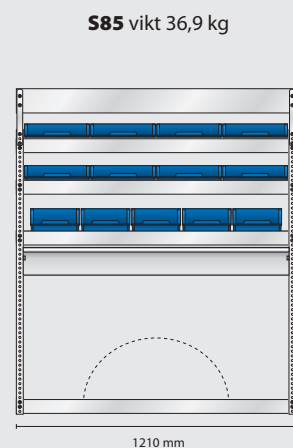

Omonterad EAN: 187848

Monterad EAN: 183840