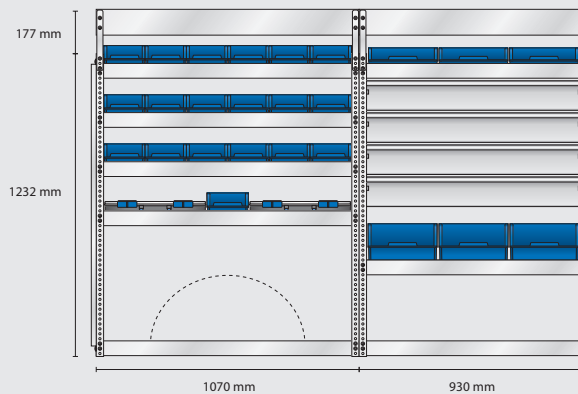

Monterad EAN: 182232

Innehåll: 3 st 4-800
24 st 5-600
4 st 6-1100
9 st 8-2000
2 st Carry•Lite 80-15
4 st Hurtsar
3 st Verktågspaneler

Total vikt: 111,8 kg

S48 vikt 35,7 kg

S52 vikt 41,3 kg

S51 vikt 35,1 kg