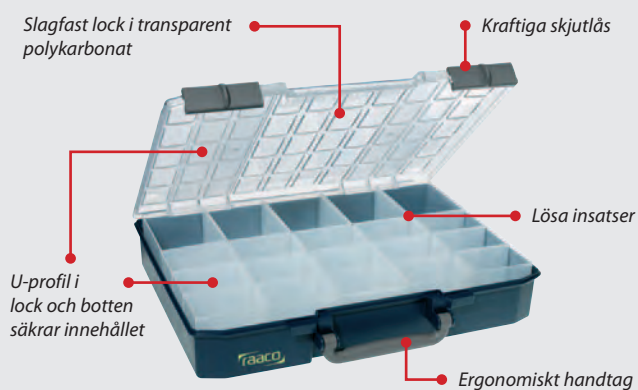

EKONOMISK

Raaco är känt för att leverera förvaringssystem med genomtänkt funktion och flexibilitet. Det gäller också raaco bilinredning. Överblick och ordning sparar tid och pengar.

HÅLLBAR

Raaco står för kvalitet och funktion. Raaco bilinredning består av lådor, backar etc. Av högkvalitativ, slagstark plast monterad i en lätt-metallram.

GENOMTÄNKTA...

SPECIALHYLLA FÖR CARRY•LITE

Specialhylla för förvaring av Carry-Lite sortimentväskor. Du sätter själv enkelt ihop hyllan med hjälp av de lösa bärskenor och kan inreda den för exakt det antal Carry-Lite som du behöver. Hyllorna kan levereras monterade och färdiga för installation i bilen.

CARRY•LITE

Lätt och robust bärbar box som monteras i bilens inredning – och följer med överallt. Överskådlig inredning, enkel åtkomst och utförande i slitstarkt material som verkligen håller – även om olyckan skulle vara framme. Carry-Lite kan inredas exakt som du vill med hjälp av lösa insatser.