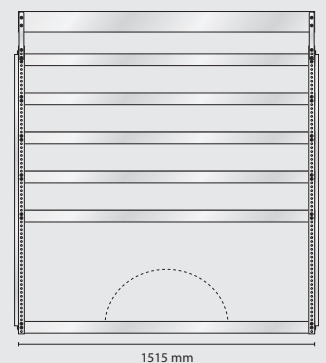

Omonterad EAN: 188159
Monterad EAN: 184151