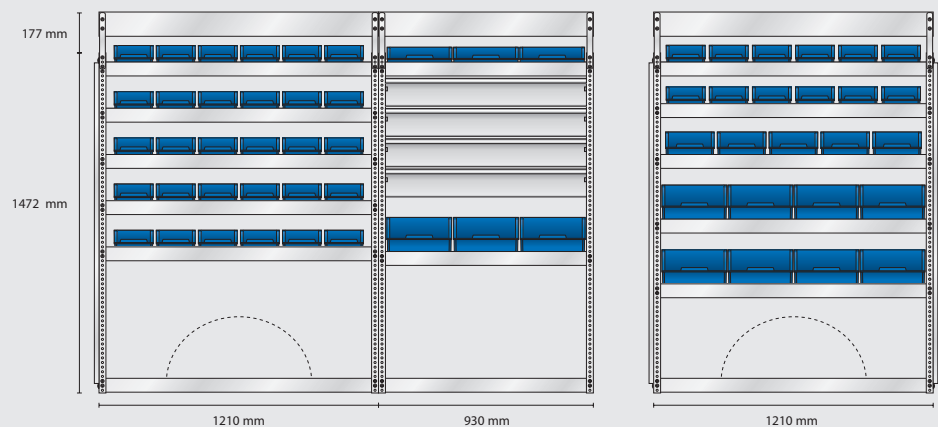

Omonterad EAN: 187640
Monterad EAN: 183642

Omonterad EAN: 187749
Monterad EAN: 183741

Omonterad EAN: 187756
Monterad EAN: 183758

MODELL AS16 – alternativ

Omonterad EAN: 186391

Monterad EAN: 182393

Innehåll: 3 st Verktygspaneler

Total vikt: 87,5 kg

S77 vikt 30,7 kg

S78 vikt 24,6 kg

S123 vikt 32,5 kg