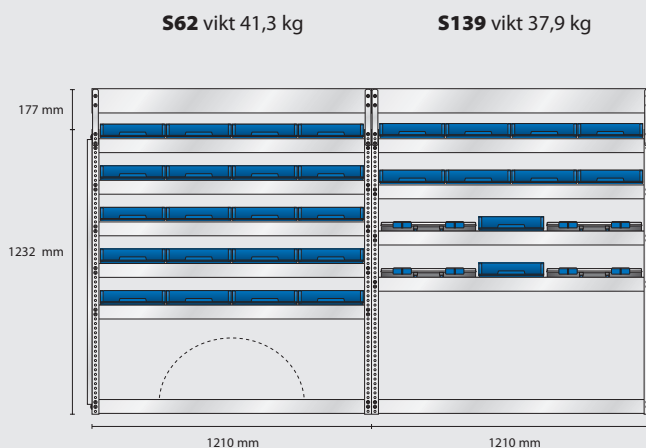

Omonterad EAN: 187619

Monterad EAN: 183611

Omonterad EAN: 188357

Monterad EAN: 184359