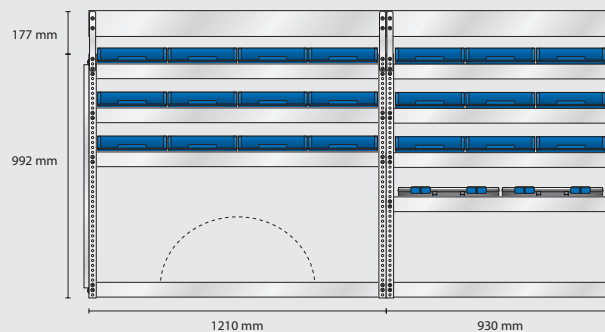

Total vikt: 86,2 kg

S57 vikt 28,9 kg

S37 vikt 28,5 kg

S81 vikt 29,1 kg

Omonterad EAN: 187565
Monterad EAN: 183567

Omonterad EAN: 187367
Monterad EAN: 183369

Omonterad EAN: 187800
Monterad EAN: 183802

Hyllplacering i bilen