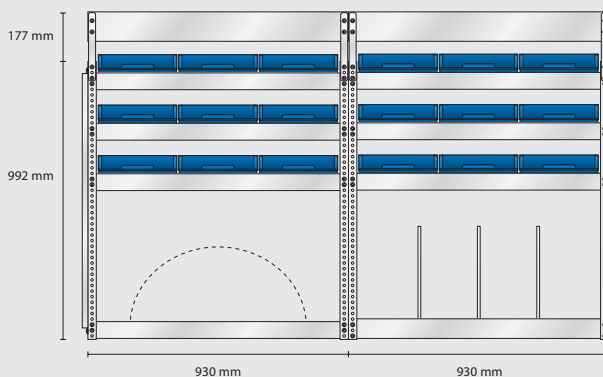

Omonterad EAN: 185684

Monterad EAN: 184649

S34 vikt 28,7 kg