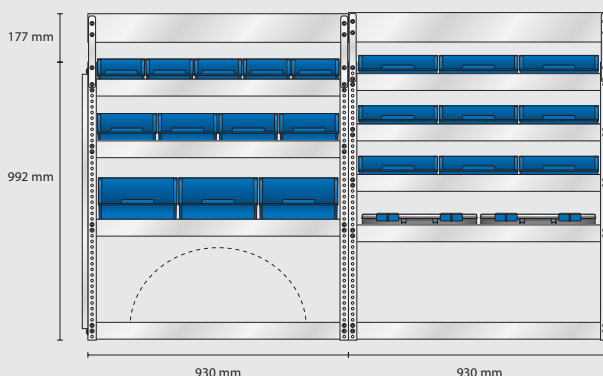

Omonterad EAN: 185660

Monterad EAN: 184625

S37 vikt 28,5 kg