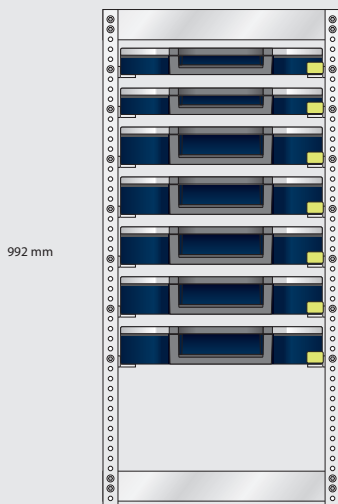

Specialhylla för förvaring av boxxser/Carry-Lite sortimentväskor. Du sätter själv enkelt ihop hyllan med hjälp av de lösa bärskenorna och kan inreda den för exakt det antal boxxser/Carry-Lite som du behöver.

Hyllan kan levereras i 6 olika höjder.

HYLLOR FÖR BOXXSER OCH CARRY-LITE

MODELL S217 – boxxser-hylla

Omonterad EAN: 189378

Monterad EAN: 189392

Innehåll:

2 stk. boxxser 55 5x10-25

5 stk. boxxser 80 5x10-14

7 set Vinkeljärn

Total vikt: 25,8 kg