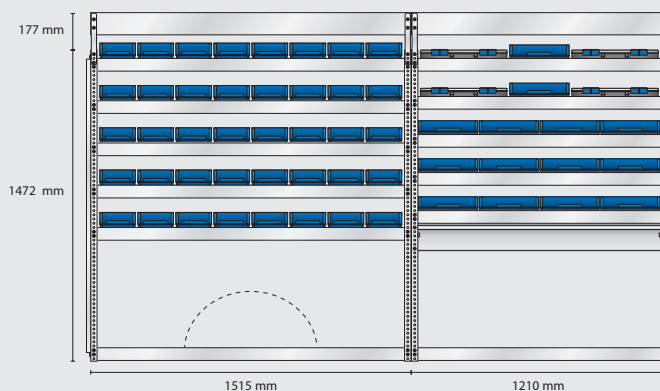

Omonterad EAN: 188012
Monterad EAN: 184014

Omonterad EAN: 187886
Monterad EAN: 183888

Omonterad EAN: 188067
Monterad EAN: 184069

MODELL AS30 – alternativ

Omonterad EAN: 189156

Monterad EAN: 189163

Innehåll: 3 st Verktygspaneler

Total vikt: 100,4 kg

S116 vikt 35 kg

S146 vikt 28,9 kg

S118 vikt 36,8 kg