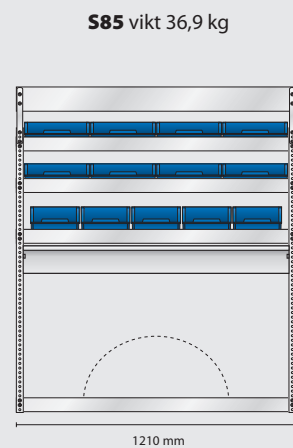

Total vikt: 113,5 kg

Omonterad EAN: 187602

Monterad EAN: 183604

Omonterad EAN: 187855

Monterad EAN: 183857

Omonterad EAN: 187848

Monterad EAN: 183840

MODELL VS10 – VS