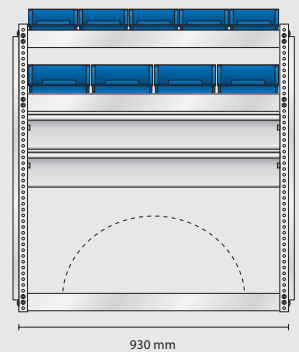

Total vikt: 66,3 kg

S26 vikt 36 kg

Omonterad EAN: 187251

Monterad EAN: 183253

S27 vikt 30,3 kg

Omonterad EAN: 187268

Monterad EAN: 183260

MODELL AS6 – alternativ