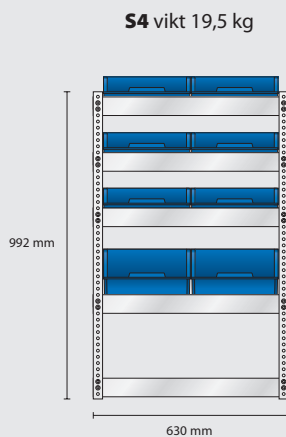

Omonterad EAN: 187039

Monterad EAN: 183031

S292 vikt 25,6 kg