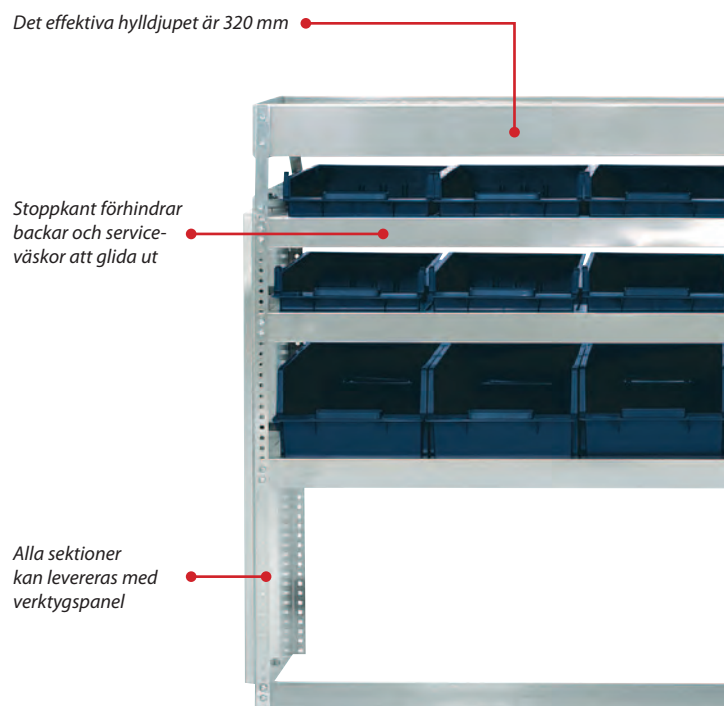

GENOMTÄNKTA...

SPECIALHYLLA FÖR CARRY•LITE

Specialhylla för förvaring av Carry-Lite sortimentväskor. Du sätter själv enkelt ihop hyllan med hjälp av de lösa bärskenor och kan inreda den för exakt det antal Carry-Lite som du behöver. Hyllorna kan levereras monterade och färdiga för installation i bilen.

CARRY•LITE

Lätt och robust bärbar box som monteras i bilens inredning – och följer med överallt. Överskådlig inredning, enkel åtkomst och utförande i slitstarkt material som verkligen håller – även om olyckan skulle vara framme. Carry-Lite kan inredas exakt som du vill med hjälp av lösa insatser.