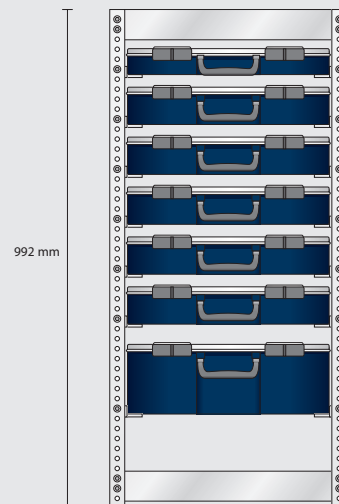

MODELL S292 – CarryLite-hylla

Omonterad EAN: 185752

Monterad EAN: 188708

Innehåll:

1 stk. CarryLite 55-25/2

5 stk. CarryLite 80-15

1 stk. CarryLite 150-9

7 set Vinkeljärn

Total vikt: 25,6 kg