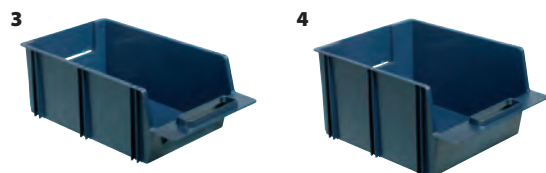

TILLBEHÖR

EAN NR: 5733439-

BACKAR

Robuste skuffer/kasser med bærevenlige håndtag.
Fremstillet af polypropylen (PP).

1	136693	4-800, blå	HxBxD: 100x280x381 mm
2	136709	5-600, blå	HxBxD: 111x168x375 mm
3	136716	6-1100, blå	HxBxD: 136x210x375 mm
4	136723	8-2000, blå	HxBxD: 186x280x375 mm

R 4-800

4-800 kan indelas i mindre fack med skiljevæggar och förses med frontetikett.

5	107617	4-800 skiljevæg, stor, 12 st/påse
6	108003	4-800 skiljevæg, medium, 24 st/påse
7	108010	4-800 skiljevæg, liten, 36 st/påse
8	107600	4-800 front, 6 st/påse

CARRYLITE

Försedd med 2 skjutlås och handtag. Lock av polykarbonat (PC).

9	136273	CarryLite 55 5x10-25/2	HxBxD: 57x413x330 mm
10	136310	CarryLite 80 50x10-15	HxBxD: 79x413x330 mm
11	136341	CarryLite 150-9	HxBxD: 147x413x330 mm

SAFE BOX FÖR CARRYLITE

Försedd med teleskopskenor. Möjlighet att låsa med nyckel.
Ramen är tillverkad av stål.

12	136372	Safebox 55x4	HxBxD: 403x451x330
13	136389	Safebox 80x3	HxBxD: 403x451x330 mm
14	136396	Safebox 150x2	HxBxD: 403x451x330 mm
15	475259	Monteringsatts till Safe Box (set till 1 st Safe Box)	
16	134242	HandyBox 55x4	HxBxD: 310x376x265 mm
17	136761	Solid 2	HxBxD: 170x370x275 mm

BOXXSER

Robust bärbar box med lock tillverkat av polykarbonat (PC).

18	134835	boxxser 55 6x6-12	HxBxD: 55x354x323 mm
19	134873	boxxser 55 5x10-25	HxBxD: 55x421x361 mm
20	134910	boxxser 80 5x10-14	HxBxD: 78x421x361 mm