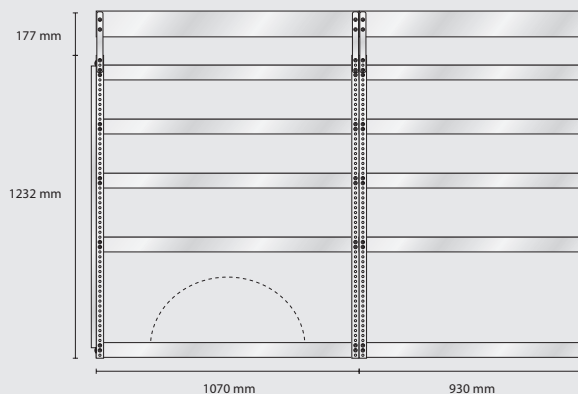

Total vikt: 68,2 kg

S53 vikt 24,5 kg

S54 vikt 21,1 kg

S129 vikt 22,9 kg

Omonterad EAN: 187527
Monterad EAN: 183529

Omonterad EAN: 187534
Monterad EAN: 183536

Omonterad EAN: 188258
Monterad EAN: 184250

MODELL SS5 – standard