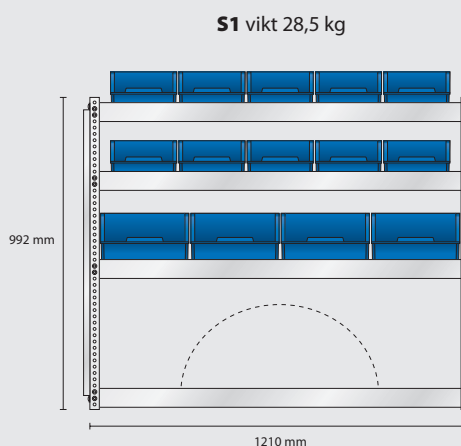

MODELL S1 – standard

Omonterad EAN: 187008

Monterad EAN: 183000

Innehåll: 10 st 6-1100
4 st 8-2000
1 st Verktøyspanel

Total vikt: 28,5 kg

Omonterad EAN: 187008

Monterad EAN: 183000

MODELL S3 – elektriker

Omonterad EAN: 187022

Monterad EAN: 183024

Innehåll: 1 st 4-800
13 st 5-600
2 st Carry•Lite 80-15
1 st Verktøyspanel

Total vikt: 27,9 kg