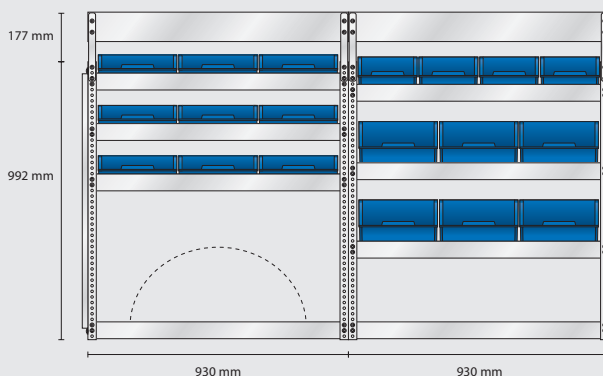

MODELL SS14 – standard

Omonterad EAN: 185714

Monterad EAN: 182676

Innehåll: 9 st 4-800
5 st 5-600
8 st 6-1100
9 st 8-2000
2 st Verktygspaneler

Total vikt: 75,9 kg

S191 vikt 24,2 kg

Omonterad EAN: 185684

Monterad EAN: 184649

S31 vikt 25,8 kg