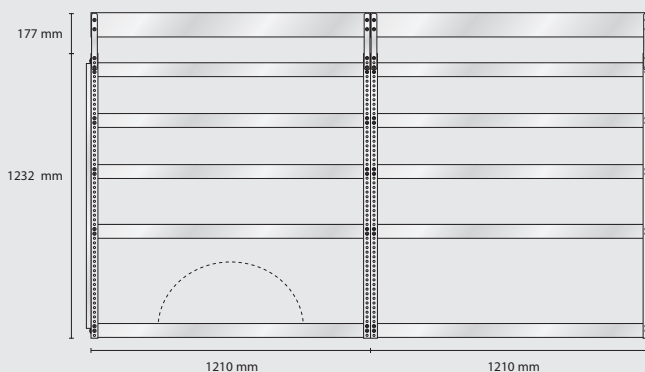

Total vikt: 79,2 kg

S64 vikt 26,5 kg

S141 vikt 24,7 kg

S122 vikt 28,3 kg

Omonterad EAN: 187633
Monterad EAN: 183635

Omonterad EAN: 188371
Monterad EAN: 184373

Omonterad EAN: 188180
Monterad EAN: 184182

MODELL SS10 – standard