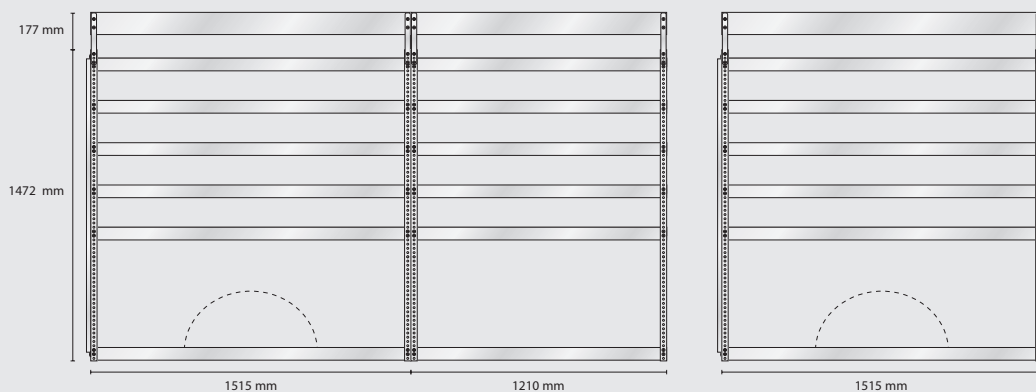

Omonterad EAN: 189156

Monterad EAN: 189163

Innehåll: 3 st Verktygspaneler

Total vikt: 100,4 kg

S116 vikt 35 kg

S146 vikt 28,9 kg

S118 vikt 36,8 kg

Omonterad EAN: 188135
Monterad EAN: 184137