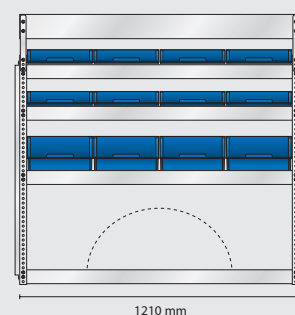

Hyllplacering i bilen

Hylldjup på alla sektioner 380 mm
Påbyggnad till gavel kan göras

VAN

Passar till följande bilmodeller:

- Ford Transit - mellem/lav
- Mercedes Vito - extra lang/lav
- Volkswagen Transporter T5 - lang/lav
- Volkswagen Transporter T5 - lang/høj

MODELL AS17 – alternativ

Omonterad EAN: 186438

Monterad EAN: 182430

Innehåll: 12 st 4-800
15 st 6-1100
8 st 8-2000
3 st Hurtsar
3 st Verktygspaneler

Total vikt: 103 kg

S137 vikt 30,7 kg

S83 vikt 40,1 kg

S130 vikt 31,9 kg

Omonterad EAN: 188333
Monterad EAN: 184335

Omonterad EAN: 187824
Monterad EAN: 183826

Omonterad EAN: 188265
Monterad EAN: 184267

MODELL AS18 – alternativ

Omonterad EAN: 186445

Monterad EAN: 182447

Innehåll: 3 st Verktygspaneler

Total vikt: 64,8 kg

S59 vikt 21,7 kg

S138 vikt 20,3 kg

S131 vikt 23,1 kg

Omonterad EAN: 187589
Monterad EAN: 183581

Omonterad EAN: 188340
Monterad EAN: 184342

Omonterad EAN: 188272
Monterad EAN: 184274